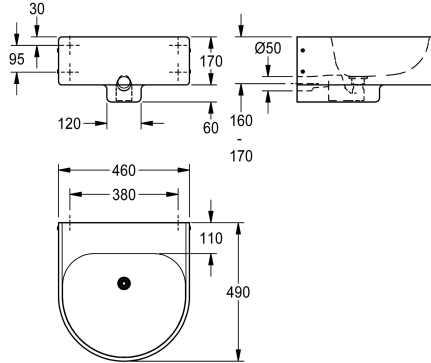

KWC ANIMA

Lavabo singolo per disabili

Modell-Linie: HEAVYDUTY | ANMX460

Lavabi | Lavabi

KWC-No.

2000102710

Dimensioni 460 x 170 x 490 mm (L x A x P), senza foro rubinetteria

2000102711

Con foro rubinetteria D 35 mm

2000102712

Versione senza piano rubinetteria, dimensioni 460 x 170/230 x 410 mm (L x H x P)

Profondità totale

490 mm

490 mm

1

410 mm

Lavabo singolo per disabili, antivandalo, per installazione a parete, in acciaio inox 18/10, superficie satinata, spessore 1,2 mm, con carenatura arrotondata, senza foro rubinetteria. Piletta a griglia e

sifone DN 40/50, senza troppopieno. Materiale di fissaggio incluso.

Dimensioni 460 x 170 x 490 mm (L x A x P)

Dati tecnici

Tipo vasca

Lavabo

Posizione bacino

Centro

Altezza vasca

140 mm

Finitura vasca

Finitura satinata

Profondità orizzontale della vasca

360 mm

Forma della vasca

Cerchio con lati dritti

Larghezza vasca

420 mm

Colore

NO-COLOUR

Materiale

Acciaio inox

Codice materiale

1.4301

Spessore del materiale

1.2 mm

Profondità totale

490 mm

Altezza totale

230 mm

Larghezza complessiva

460 mm

Troppo pieno

No

Altezza alzatina

No

Diametro sifone

DN 50

sifone incluso

Si

Connessione vasche

No

Paraspruzzi

No

Finitura della superficie

Finitura satinata

Piano rubinetteria

Si