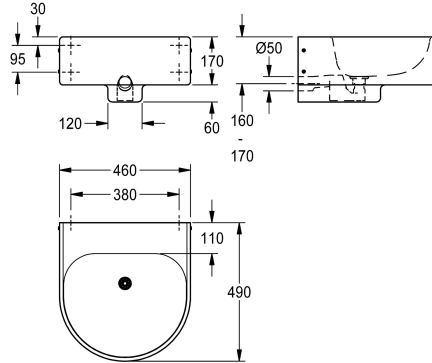

KWC ANIMA

Lavabo singolo per disabili

Modell-Linie: HEAVYDUTY | ANMX460

Lavabi | Lavabi

KWC-No.

2000102710

Dimensioni 460 x 170 x 490 mm (L x A x P), senza foro rubinetteria

2000102711

Con foro rubinetteria D 35 mm

2000102712

Versione senza piano rubinetteria, dimensioni 460 x 170/230 x 410 mm (L x H x P)

Profondità totale

490 mm

490 mm

1

410 mm

Lavabo singolo per disabili, antivandalo, per installazione a parete, in acciaio inox 18/10, superficie satinata, spessore 1,2 mm, con carenatura arrotondata, senza foro rubinetteria. Piletta a griglia e

sifone DN 40/50, senza troppopieno. Materiale di fissaggio incluso.

Dimensioni 460 x 170 x 490 mm (L x A x P)

Dati tecnici

Tipo vasca

Lavabo

Posizione bacino

Centro

Altezza vasca

140 mm

Finitura vasca

Finitura satinata

Profondità orizzontale della vasca

360 mm

Forma della vasca

Cerchio con lati dritti

Larghezza vasca

420 mm

Colore

NO-COLOUR

Materiale

Acciaio inox

Codice materiale

1.4301

Spessore del materiale

1.2 mm

Profondità totale

490 mm

Altezza totale

230 mm

Larghezza complessiva

460 mm

Troppo pieno

No

Altezza alzatina

No

Diametro sifone

DN 50

sifone incluso

Si

Connessione vasche

No

Paraspruzzi

No

Finitura della superficie

Finitura satinata

Piano rubinetteria

Si