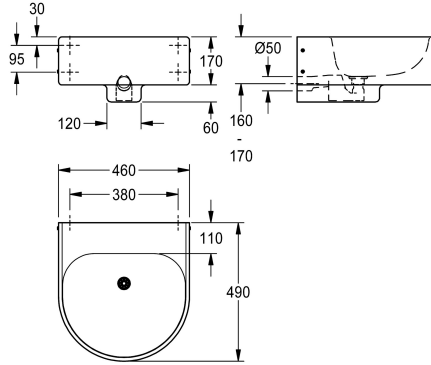

KWC ANIMA Wastafel

Modell-Linie: HEAVYDUTY | ANMX460
Wastafels | Wastafels

KWC-No.

2000102710

Afmetingen 460 x 170 x 490 mm (B x H x D), zonder kraangat

2000102711

Met kraangat 35 mm (diameter)

2000102712

Uitvoering zonder kraanvlak, afmetingen 460 x 170/230 x 410 mm

Totale diepte

490 mm

490 mm

1

410 mm

Wastafel voor wandmontage, roestvrij staal, oppervlak zijdemat, materiaaldikte 1,2 mm, naadloos ingelaste halfronde waskom met kraanvlak, zonder kraangat, zonder overloop, centrale afvoer, inclusief sifon DN 40/50. Bevestiging aan voorzijde, inclusief bevestigingsmateriaal. Vandaalbestendig en barrièrevrij.

Zonder kraangat

Afmetingen wastafel 460 x 170 x 490 mm (B x H x D)

Afmetingen waskom 420 x 140 x 360 mm (B x H x D)

Technical Data

Type waskom

Kuippositie

Kuip - kuip diepte

Afwerking kuip

420 mm

NO-COLOUR

Roestvrij staal

1.4301

1.2 mm

490 mm

230 mm

460 mm