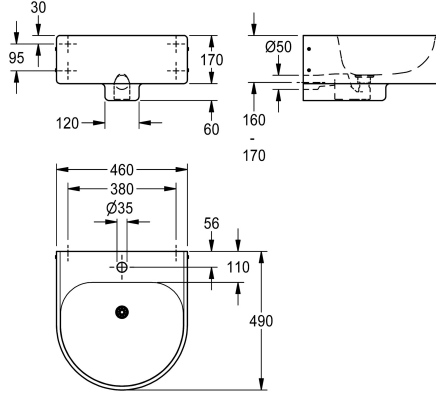

KWC ANIMA Wastafel

Modell-Linie: **HEAVYDUTY | ANMX461**
Wastafels | Wastafels

KWC-No.

2000102710

Afmetingen 460 x 170 x 490 mm (B x H x D), zonder kraangat

2000102711

Met kraangat 35 mm (diameter)

2000102712

Uitvoering zonder kraanvlak, afmetingen 460 x 170/230 x 410 mm

Totale diepte

490 mm

490 mm

1

410 mm

Wastafel voor wandmontage, van chroomnikkelstaal, oppervlak zijdemat, materiaaldikte 1,2 mm, wastafel naadloos uit één stuk met afgeronde randen, met kraangat 35 mm, inclusief sifon DN 40/50, zonder overloop. Bevestiging aan voorkant, inclusief

bevestigingsmateriaal.

Afmetingen 460 x 170 x 490 mm (B x H x D)

Technical Data

Type waskom

Kuippositie

Kuip - kuip diepte

Afwerking kuip

Kuip - diepte

Kuipvorm

Kuip - breedte

Kleur

Materiaal

Materiaalcode

Materiaaldikte

Totale diepte

Totale hoogte

Totale breedte

Overloop

Opstaande achterkant

Sifon diameter

inclusief sifon

Afvoerkanal

Spatplaat

Oppervlakafwerking

Aantal kraangaten

Inbouw wastafel

Centraal

140 mm

Zijdeglans

360 mm

Halffrond

420 mm

NO-COLOUR

Roestvrij staal

1.4301

1.2 mm

490 mm

230 mm

460 mm

Neen

Neen

DN 50

Ja

Neen

Neen

Zijdeglans

1