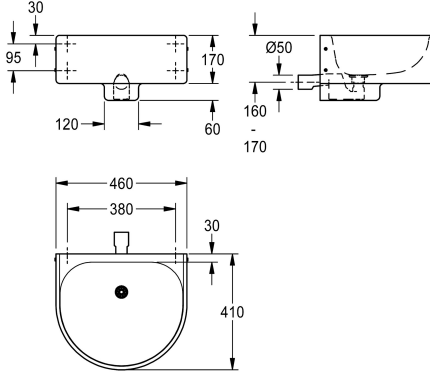

KWC ANIMA Pesuallas

Modell-Linie: HEAVYDUTY | ANMX462
Pesuallaat | Pesuallaat

KWC-No.

2000102710

Mitat 460 x 170 x 490 mm (L x K x S), ei reikää sekoittajalle

2000102711

Reikä sekoittajalle, 35 mm

2000102712

Malli ilman hanatasoa, mitat 460 x 170/230 x 410 mm

Kokonaissyvyys

490 mm

490 mm

1

410 mm

Yksittäispesuallas seinään kiinnitettäväksi, ruostumatonta terästä, satiini pinta, materiaalin paksuus 1,2 mm. Saumaton pesuallas yhdestä kappaleesta pyöristetyillä reunoilla, hanan taso hanareällä 35 mm, siivilä pohjaventtiili, DN 40/50 vesilukko mukana, ilman ylivuotoa. Kiinnitys edestä, kiinnitysmateriaalit

mukana. Pesuallas soveltuu ilkeväälle alttiina oleville alueille ja pyörätuolin käyttäjille.
Kokonaismitat 460 x 170/230 x 410 mm (L x K x S)
Altaan mitat 420 x 140 x 360 mm (L x K x S)

Tekniset tiedot

Allas
Keskus
140 mm
Satiinipintainen
360 mm
Pallophja
420 mm
NO-COLOUR
Ruostumaton teräs
1.4301
1.2 mm
410 mm
230 mm
460 mm
Ei
Ei
DN 50
Kyllä
Ei
Ei
Satiinipintainen
Ei

KWC ANIMA
Pesuallas

Modell-Linie: HEAVYDUTY | ANMX462
Pesualtaat | Pesualtaat