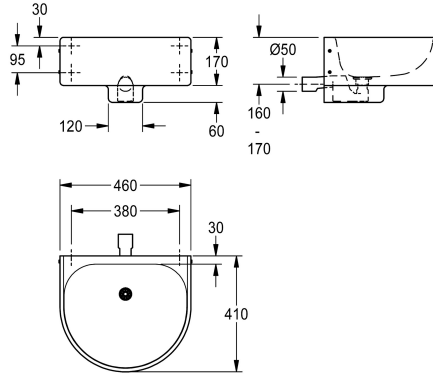

KWC ANIMA Lavabo singolo

Modell-Linie: HEAVYDUTY | ANMX462
Lavabi | Lavabi

KWC-No.

2000102710

Dimensioni 460 x 170 x 490 mm (L x A x P), senza foro rubinetteria

2000102711

Con foro rubinetteria D 35 mm

2000102712

Versione senza piano rubinetteria, dimensioni 460 x 170/230 x 410 mm (L x H x P)

Profondità totale

490 mm

490 mm

1

410 mm

Lavabo a parete, in acciaio inox satinato, spessore 1,2 mm, con carenatura arrotondata, versione senza piano rubinetteria. Piletta a griglia e sifone DN 40/50, senza troppopieno. Materiale di fissaggio

incluso.

Dimensioni 460 x 170/230 x 410 mm (L x H x P)

Dati tecnici

Tipo vasca

Lavabo

Posizione bacino

Centro

Altezza vasca

140 mm

Finitura vasca

Finitura satinata

Profondità orizzontale della vasca

360 mm

Forma della vasca

Cerchio con lati dritti

Larghezza vasca

420 mm

Colore

NO-COLOUR

Materiale

Acciaio inox

Codice materiale

1.4301

Spessore del materiale

1.2 mm

Profondità totale

410 mm

Altezza totale

230 mm

Larghezza complessiva

460 mm

Troppo pieno

No

Altezza alzatina

No

Diametro sifone

DN 50

sifone incluso

Si

Connessione vasche

No

Paraspruzzi

No

Finitura della superficie

Finitura satinata

Piano rubinetteria

No