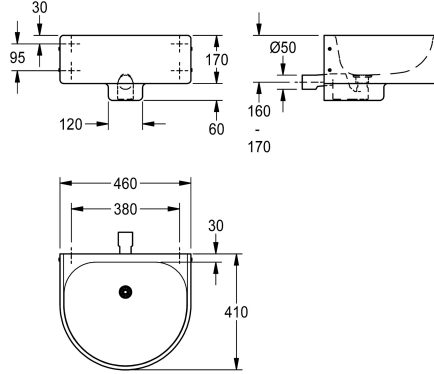

KWC ANIMA Wastafel

Modell-Linie: HEAVYDUTY | ANMX462
Wastafels | Wastafels

KWC-No.

2000102710

Afmetingen 460 x 170 x 490 mm (B x H x D), zonder kraangat

2000102711

Met kraangat 35 mm (diameter)

2000102712

Uitvoering zonder kraanvlak, afmetingen 460 x 170/230 x 410 mm

Totale diepte

490 mm

490 mm

1

410 mm

Wastafel voor wandmontage, van chroomnikkelstaal, oppervlak zijdemat, materiaaldikte 1,2 mm, wastafel naadloos uit één stuk met afgeronde randen, zonder kraanvlak, inclusief sifon DN 40/50, zonder overloop. Bevestiging aan voorkant, inclusief

bevestigingsmateriaal.

Afmetingen 460 x 170/230 x 410 mm (B x H x D)

Technical Data

Type waskom

Kuippositie

Kuip - kuip diepte

Afwerking kuip

Kuip - diepte

Kraanvlak

Inbouw wastafel

Centraal

140 mm

Zijdeglans

360 mm

Halffrond

420 mm