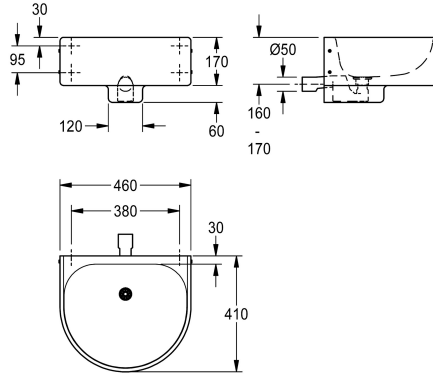

KWC ANIMA Wastafel

Modell-Linie: HEAVYDUTY | ANMX462
Wastafels | Wastafels

KWC-No.

2000102710

Afmetingen 460 x 170 x 490 mm (B x H x D), zonder kraangat

2000102711

Met kraangat 35 mm (diameter)

2000102712

Uitvoering zonder kraanvlak, afmetingen 460 x 170/230 x 410 mm

Totale diepte

490 mm

490 mm

1

410 mm

Wastafel voor wandmontage, van chroomnikkelstaal, oppervlak zijdemat, materiaaldikte 1,2 mm, wastafel naadloos uit één stuk met afgeronde randen, zonder kraanvlak, inclusief sifon DN 40/50, zonder overloop. Bevestiging aan voorkant, inclusief

bevestigingsmateriaal.

Afmetingen 460 x 170/230 x 410 mm (B x H x D)

Technical Data

Type waskom

Kuippositie

Kuip - kuip diepte

Afwerking kuip

Kuip - diepte

NO-COLOUR

Roestvrij staal

1.4301

1.2 mm

410 mm

230 mm

460 mm

Neen