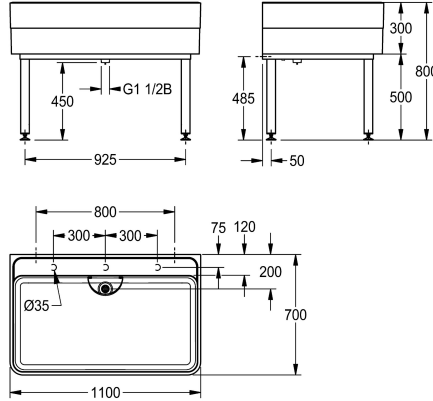

#### KWC-No.

**2000102720**

Longueur 1100 mm

**2000102721**

Longueur 2000 mm

#### Largeur totale

1,100 mm

2,000 mm

Évier de salle de travail en matière minérale combinée à la résine synthétique MIRANIT, avec surface non poreuse et lisse (résistance à une température allant jusqu'à 80 °C). Évier avec plage de robinetterie préformée (sans perçage), avec repères de perçage sur la face intérieure de la plage de robinetterie. Large vasque rectangulaire, partie inférieure du lavabo avec une inclinaison de 2°. Couleur Blanc alpin. Vanne de tuyau DN 40 x 200 mm et filtre de

protection (amovible) en inox. Sous-structure soudée, peinte dans la teinte de l'évier, pieds réglables en hauteur. Matériel de montage inclus.

Dimensions 1100 x 300/800 x 700 mm (L x H x P)

Dimensions de la vasque 1060 x 283 x 555 mm (L x H x P)

#### Données techniques

Vasque - hauteur du vasque	283 mm
finition du bac	Poli
Profondeur du vasque	555 mm
Largeur du vasque	1,060 mm
Brosses	WITHOUT BRUSHES
Égouttoir ou stockage	Non
Grille	Non
Matière	Matériel minéral
Code du matériel	Miranit
Nombre de trous pour déchets	1
Taille de l'évacuation	DN 40
Profondeur totale	700 mm
Hauteur totale	800 mm
Largeur totale	1,100 mm
Trop-plein	tube de surverse
Support arrière	Non
Surface nervurée	Non
Déversoir	Non
Dossieret	Non
Puisard d'évacuation	Non
Bac de récupération	Non
Finition de surface	Couché