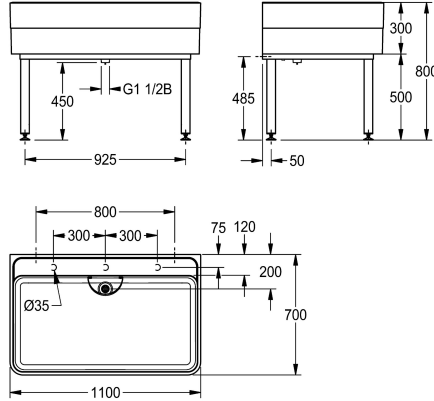

KWC SIRIUS

Bac d'atelier

Modell-Linie: SIRIUS | SIRW770

Bacs de lavage, déversoirs et éviers | Bacs à usage multiples

KWC-No.

2000102720

Longueur 1100 mm

2000102721

Longueur 2000 mm

Largeur totale

1,100 mm

2,000 mm

Évier de salle de travail en matière minérale combinée à la résine synthétique MIRANIT, avec surface non poreuse et lisse (résistance à une température allant jusqu'à 80 °C). Évier avec plage de robinetterie préformée (sans perçage), avec repères de perçage sur la face intérieure de la plage de robinetterie. Large vasque rectangulaire, partie inférieure du lavabo avec une inclinaison de 2°. Couleur Blanc alpin. Vanne de tuyau DN 40 x 200 mm et filtre de

protection (amovible) en inox. Sous-structure soudée, peinte dans la teinte de l'évier, pieds réglables en hauteur. Matériel de montage inclus.

Dimensions 1100 x 300/800 x 700 mm (L x H x P)

Dimensions de la vasque 1060 x 283 x 555 mm (L x H x P)

Données techniques

Vasque - hauteur du vasque	283 mm
finition du bac	Poli
Profondeur du vasque	555 mm
Largeur du vasque	1,060 mm
Brosses	WITHOUT BRUSHES
Égouttoir ou stockage	Non
Grille	Non
Matière	Matériel minéral
Code du matériel	Miranit
Nombre de trous pour déchets	1
Taille de l'évacuation	DN 40
Profondeur totale	700 mm
Hauteur totale	800 mm
Largeur totale	1,100 mm
Trop-plein	tube de surverse
Support arrière	Non
Surface nervurée	Non
Déversoir	Non
Dossieret	Non
Puisard d'évacuation	Non
Bac de récupération	Non
Finition de surface	Couché

Vasque - hauteur du vasque	283 mm
finition du bac	Poli
Profondeur du vasque	555 mm
Largeur du vasque	1,060 mm
Brosses	WITHOUT BRUSHES
Égouttoir ou stockage	Non
Grille	Non
Matière	Matériel minéral
Code du matériel	Miranit
Nombre de trous pour déchets	1
Taille de l'évacuation	DN 40
Profondeur totale	700 mm
Hauteur totale	800 mm
Largeur totale	1,100 mm
Trop-plein	tube de surverse
Support arrière	Non
Surface nervurée	Non
Déversoir	Non
Dossieret	Non
Puisard d'évacuation	Non
Bac de récupération	Non
Finition de surface	Couché