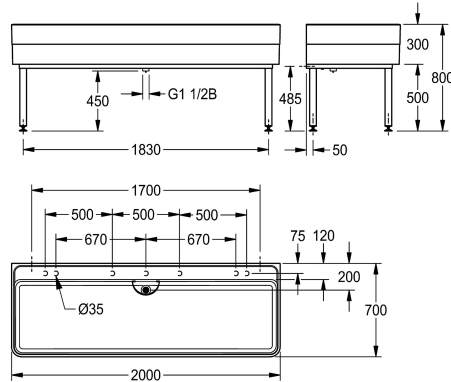

KWC SIRIUS

Werkraumbekken mit Armaturenbank und Standrohrventil

Modell-Linie: SIRIUS | SIRW772

Reinigungsbecken, Waschtröge, Ausgüsse | Mehrzweckbecken

KWC-Nr.

2000102720

Abmessungen 1100 x 300/800 x 700 mm (B x H x T)

2000102721

Abmessungen 2000 x 300/800 x 700 mm (B x H x T)

Gesamtbreite

1,100 mm

2,000 mm

Werkraumbekken aus kunstharzgebundenem Mineralwerkstoff MIRANIT mit glatter, porenfreier Oberfläche (temperaturbeständig bis 80 °C). Becken mit angeformter Armaturenbank, ohne Armaturenbohrung, mit Kennzeichnung für bauseitige Bohrungen auf der Unterseite der Armaturenbank. Große Beckeninnenradien, 2° Gefälle im Beckenboden. Farbton Alpinweiß. Standrohrventil DN 40

x 200 mm und Schutzsieb aus Chromnickelstahl. Unterbau als Schweißkonstruktion, pulverbeschichtet in Beckenfarbe, Füße nivellierbar. Inklusive Befestigungsmaterial.

Abmessungen 2000 x 300/800 x 700 mm (B x H x T)
Beckenmaße 1960 x 283 x 555 mm (B x H x T)

Technische Daten

Becken: Höhe	283 mm
Oberflächenbehandlung des Beck	hochglanzpoliert
Becken: Tiefe	555 mm
Becken: Breite	1,960 mm
Bürsten	ohne Bürsten
Abtropffläche oder Ablage	nein
Rost	nein
Material	mineralischer Werkstoff
Materialtyp	Miranit
Anzahl der Abläufe	1
Abgangsgröße	DN 40
Gesamttiefe	700 mm
Gesamthöhe	800 mm
Gesamtbreite	2,000 mm
Überlauf	Standrohrüberlauf
Schwallrand	nein
Riffelung	nein
Überlaufkanal	nein
Rückwand	nein
Schlammsammelbehälter	nein
Schlammfangkorb	nein
Oberflächenbehandlung	beschichtet
Armaturenbank	ja