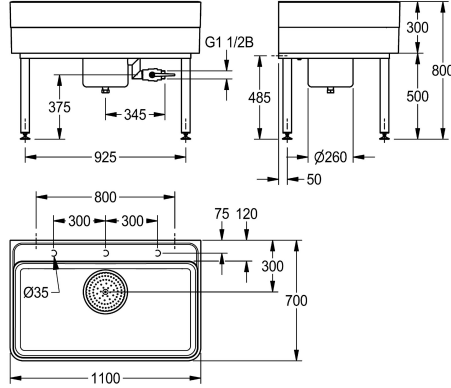

KWC SIRIUS MIRANIT työhuoneen allas

Modell-Linie: SIRIUS | SIRW771
Kodinhoitoaltaat | Kodinhoitoaltaat

KWC-No.

2000102722

Leveys 1100 mm

2000102723

Mitat 2000 x 300/800 x 700 mm (L x K x S)

Kokonaisleveys

1,100 mm

2,000 mm

MIRANIT -komposiittimateriaalista valmistettu työhuoneen allas. Sileä huokoseton pinta (kestää jopa 80 °C lämpötilan). Hanatila, ilman hanareikää, hanatilan alapinnassa merkinnät asennuspaikalla tehtäviä aukkoja varten. Suuret altaiden sisäosäteet, altaan pohja viettää 2° alaspäin. Väri Alpine White. Pohjaviemäri, jossa ruuvi kiinnitettävä pohjaventtiili ja irrotettava hiekanerotin,

Mitat 1100 x 300/800 x 700 mm (L x K x S)
Altaan Mitat 1060 x 283 x 555 mm (L x K x S)

Tekniset tiedot

Altaan korkeus	283 mm
Altaan pinta	Korkea kiiltainen
Altaan syvyys	555 mm
Altaan pituus	1,060 mm
Harjat	Without brushes
Kuvatustaso tai laskutaso	Ei
Ritilä	Ei
Materiaali	Mineraali materiaali
Rst teräslaji	Miranit
Pohjaventtiilien lukumäärä	1
Kokonaisyyvyys	700 mm
Kokonaiskorkeus	800 mm
Kokonaisleveys	1,100 mm
Ylijuuksu	Ei
Takanosto	Ei
Pyykkilauta reuna	Ei
Ylivuotoaukko	Ei
Tausta levy	Ei
Keruu allas	Kyllä
Keruu altaan kori	Sisältää
Pinnan viimeistely	Päällystetty

283 mm
Korkea kiiltainen
555 mm
1,060 mm
Without brushes
Ei
Ei
Mineraali materiaali
Miranit
1
700 mm
800 mm
1,100 mm
Ei
Ei
Ei
Ei
Kyllä
Sisältää
Päällystetty

KWC SIRIUS
MIRANIT työhuoneen allas

Modell-Linie: SIRIUS | SIRW771
Kodinhoitoaltaat | Kodinhoitoaltaat