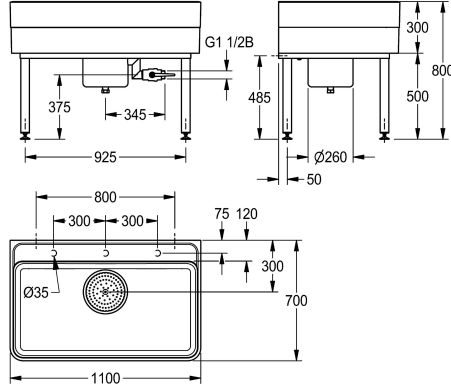

KWC SIRIUS

Bac d'atelier

Modell-Linie: SIRIUS | SIRW771

Bacs de lavage, déversoirs et éviers | Bacs à usage multiples

KWC-No.

2000102722

Dimensions 1100 x 300/800 x 700 mm (L x H x P)

2000102723

Longueur 2000 mm

Largeur totale

1,100 mm

2,000 mm

Évier de salle de travail en matière minérale combinée à la résine synthétique MIRANIT, avec surface non poreuse et lisse (résistance à une température allant jusqu'à 80 °C). Évier avec plage de robinetterie préformée, (sans perçage), avec repères de perçage sur la face intérieure de la plage de robinetterie. Large vasque rectangulaire, partie inférieure du lavabo avec une inclinaison de 2°. Couleur Blanc alpin. Évacuation avec système d'écoulement vissé en dessous, collecteur de boue amovible, trop-plein DN 40 sur le

système d'écoulement et raccord de vidange DN 25 en inox. Système d'écoulement avec robinet d'arrêt DN 40 et tuyauterie complète. Système d'écoulement pivotant à 90°. Sous-structure soudée, peinte dans la teinte de l'évier, pieds réglables en hauteur. Matériel de montage inclus.

Dimensions 1100 x 300/800 x 700 mm (L x H x P)

Dimensions de la vasque 1060 x 283 x 555 mm (L x H x P)

Données techniques

Vasque - hauteur du vasque

283 mm

finition du bac

Poli

Profondeur du vasque

555 mm

Largeur du vasque

1,060 mm

Brosses

WITHOUT BRUSHES

Égouttoir ou stockage

Non

Grille

Non

Matière

Matériel minéral

Code du matériel

Miranit

Nombre de trous pour déchets

1

Profondeur totale

700 mm

Hauteur totale

800 mm

Largeur totale

1,100 mm

Trop-plein

Non

Support arrière

Non

Surface nervurée

Non

Déversoir

Non

Dossieret

Non

Puisard d'évacuation

Oui

Bac de récupération

Inclus

Finition de surface

Couché

Saillie de robinetterie

Oui