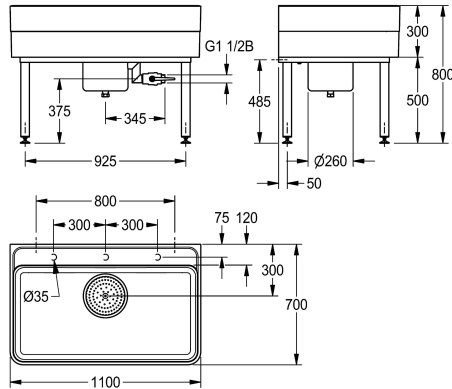

### KWC-No.

**2000102722**

Dimensioni 1100 x 300/800 x 700 mm (L x A x P)

**2000102723**

Lunghezza 2000 mm

### Larghezza complessiva

1,100 mm

2,000 mm

Vasca multiuso in MIRANIT (materiale minerale e resina poliestere con finitura in Gelcoat), colore bianco alpino, superficie liscia priva di pori, resistente a temperature fino ad 80°C; vasca con ampi raggi di curvatura, fondo con doppia pendenza, senza piano rubinetteria. Scarico DN 40 con vasca sottostante per raccolta e filtraggio reflui,

Dimensioni 1100 x 800 x 700 mm (L x A x P)

### Dati tecnici

Altezza vasca

283 mm

Finitura vasca

Lucidatura a specchio

Profondità orizzontale della vasca

555 mm

Larghezza vasca