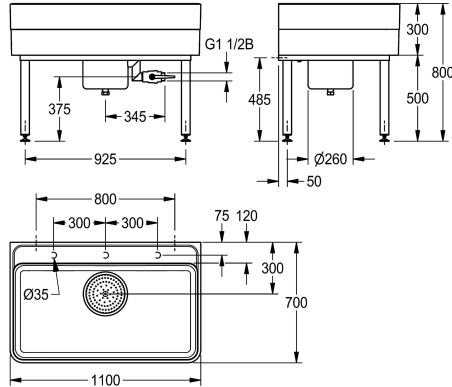

### KWC-No.

**2000102722**

Dimensioni 1100 x 300/800 x 700 mm (L x A x P)

**2000102723**

Lunghezza 2000 mm

### Larghezza complessiva

1,100 mm

2,000 mm

Vasca multiuso in MIRANIT (materiale minerale e resina poliestere con finitura in Gelcoat), colore bianco alpino, superficie liscia priva di pori, resistente a temperature fino ad 80°C; vasca con ampi raggi di curvatura, fondo con doppia pendenza, senza piano rubinetteria. Scarico DN 40 con vasca sottostante per raccolta e filtraggio reflui,

Dimensioni 1100 x 800 x 700 mm (L x A x P)

### Dati tecnici

Altezza vasca

283 mm

Finitura vasca

Lucidatura a specchio

Profondità orizzontale della vasca

555 mm

Larghezza vasca