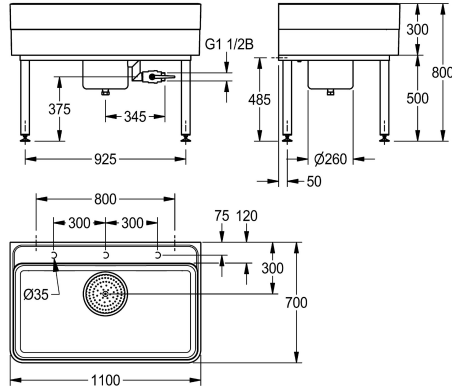

KWC SIRIUS Werkplaatswastafel

Modell-Linie: SIRIUS | SIRW771
Wastroggen en uitgietsbakken | Multifunctionele wasbakken

KWC-No.

2000102722

Afmetingen 1100 x 300/800 x 700 mm (B x H x D)

2000102723

Afmetingen 2000 x 300/800 x 700 mm (B x H x D)

Totale breedte

1,100 mm

2,000 mm

Werkplaatswastafel gemaakt van kunstharzegebonden composit MİRANIT met poriënvrij, glad oppervlak (temperatuurbestendig tot 80 °C). Met geïntegreerd kraanvlak zonder kraangat maar met markeringen voor boorgaten aan de onderzijde. Gewelfd met aflopende (2°) bodem. Kleur alpinewit. Afvoer met ondergeschroefde afvoerunit inclusief verwijderbare slibemmer, DN 40-overloop op afvoerunit en DN 25-aansluitkraag van roestvrij

staal. Afvoerunit met DN 40-kogelkraan. Afvoerunit draaibaar over 90 °. Gelast onderstel, poedercoating in bassinkleur, verstelbare poten. Inclusief bevestigingsmateriaal.

Afmetingen 1100 x 300/800 x 700 mm (B x H x D)

Afmetingen bak 1060 x 283 x 555 mm (B x H x D)

Technical Data

Kuip - kuip diepte	283 mm
Afwerking kuip	Haogglans
Kuip - diepte	555 mm
Kuip - breedte	1,060 mm
Borstels	WITHOUT BRUSHES
Afdruipvlak of legbord	Neen
Rooster	Neen
Materiaal	Mineraal materiaal
Materiaalcode	Miranit
Aantal afvoergaten	1
Totale diepte	700 mm
Totale hoogte	800 mm
Totale breedte	1,100 mm
Overloop	Neen
Opstaande achterkant	Neen
Groef	Neen
Afvoerkanaal	Neen
Spatplaat	Neen
Slibopvangbak	Ja
Slibopvangkorf	Inbegrepen
Oppervlakafwerking	Gecoat
Kraanvlak	Ja