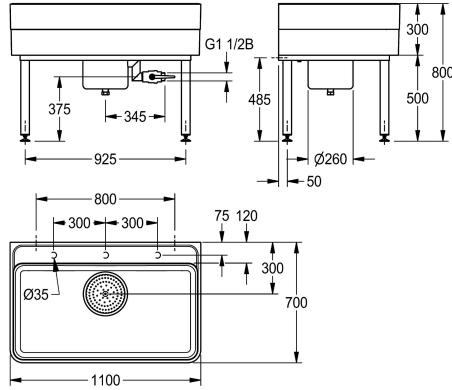

KWC SIRIUS Werkplaatswastafel

Modell-Linie: SIRIUS | SIRW771
Wastroggen en uitgietbakken | Multifunctionele wasbakken

KWC-No.

2000102722

Afmetingen 1100 x 300/800 x 700 mm (B x H x D)

2000102723

Afmetingen 2000 x 300/800 x 700 mm (B x H x D)

Totale breedte

1,100 mm

2,000 mm

Werkplaatswastafel gemaakt van kunstharzegebonden composit MİRANIT met poriënvrij, glad oppervlak (temperatuurbestendig tot 80 °C). Met geïntegreerd kraanvlak zonder kraangat maar met markeringen voor boorgaten aan de onderzijde. Gewelfd met aflopende (2°) bodem. Kleur alpinewit. Afvoer met ondergeschroefde afvoerunit inclusief verwijderbare slibemmer, DN 40-overloop op afvoerunit en DN 25-aansluitkraag van roestvrij

staal. Afvoerunit met DN 40-kogelkraan. Afvoerunit draaibaar over 90 °. Gelast onderstel, poedercoating in bassinkleur, verstelbare poten. Inclusief bevestigingsmateriaal.

Afmetingen 1100 x 300/800 x 700 mm (B x H x D)

Afmetingen bak 1060 x 283 x 555 mm (B x H x D)

Technical Data

Kuip - kuip diepte

283 mm

Afwerking kuip

Haogglans

Kuip - diepte

555 mm