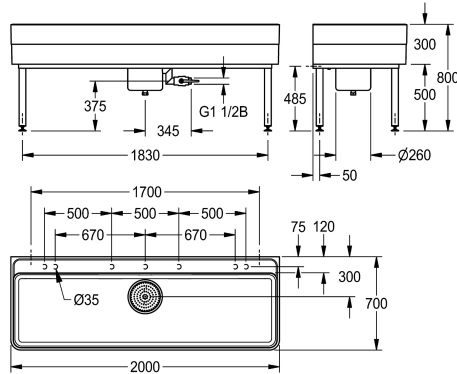

KWC SIRIUS Dílnský dřez

Modell-Linie: SIRIUS | SIRW773
Úklidové dřezy | Víceúčelové dřezy

KWC-No.

2000102722

Rozměry 1100 x 300/800 x 700 mm (š x v x h)

2000102723

Rozměry 2000 x 300/800 x 700 mm (š x v x h)

Celková šířka

1,100 mm

2,000 mm

Dílnský dřez z minerálního materiálu MIRANIT pojeného syntetickou pryskyřicí, barva alpská bílá. Plocha bez otvoru na armaturu, na spodní straně s vyznačením míst k vrtání pro zákazníka. S odtokovým tělesem včetně kalové jímky, s přepadem DN 40, odtokovým hrdlem DN 25 a kulovým uzavíracím kohoutem

DN 40. Svařovaný podstavec s práškovým nástřikem v barvě dřezu, výškově nastavitelné nožky. Včetně upevňovacího materiálu.

Rozměry 2000 x 300/800 x 700 mm (š x v x h)

Technické údaje

Umyvadlo - výška

283 mm

Počet odtokových otvorů

1

Celková hloubka

700 mm

Celková výška

800 mm

Celková šířka

2,000 mm