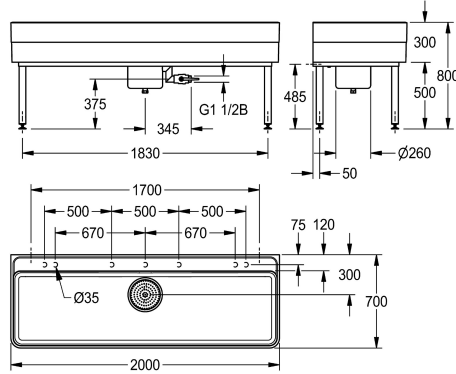

### KWC-No.

**2000102722**

Dimensiones 1100 x 300/800 x 700 mm (L x A x P)

**2000102723**

Dimensiones 2000 x 300/800 x 700 mm (L x A x P)

### Anchura total

1,100 mm

2,000 mm

Fregadero de taller de material mineral MIRANIT aglomerado en resina sintética, con superficie lisa y libre de poros (resistente a temperaturas hasta 80 °C). Cubeta con repisa conformada para grifería, sin orificio para grifo, con identificación para orificios del lado de obra en la parte inferior de la repisa para grifería. Radios interiores grandes de la cubeta, pendiente de 2° en la base de la cubeta. Color blanco alpino. Desagüe de suelo con cuerpo atomillado, incluido el acumulador de lodo extraíble, rebosadero DN

Dimensiones 2000 x 300/800 x 700 mm (L x A x P)  
Dimensiones de cubeta 1960 x 283 x 555 mm (L x A x P)

### Datos técnicos

Altura de la cubeta	283 mm
Tratamiento de la superficie del lavabo	Pulido brillo
Longitud de lavabo	555 mm
Anchura de la cubeta	1,960 mm
Escobillas	Without brushes
Bandeja	No
óxido	No
Material	Material mineral
Código	Miranit
Número de orificios de residuos	1
Profundidad	700 mm
Altura	800 mm
Anchura total	2,000 mm
Rebosadero	No
Peto trasero	No
Escurridor	No
Aliviadero	No
Pared trasera	No
Sumidero	Si
Cesta de sumidero	Incluido
Acabado de superficie	Cubierto
Repisa grifos	Si