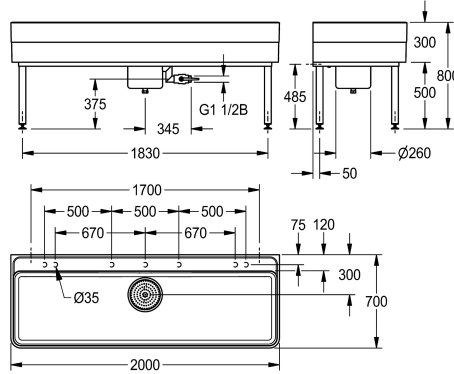

KWC SIRIUS MIRANIT työhuoneen allas

Modell-Linie: SIRIUS | SIRW773
Kodinhoitoaltaat | Kodinhoitoaltaat

KWC-No.

2000102722

Leveys 1100 mm

2000102723

Mitat 2000 x 300/800 x 700 mm (L x K x S)

Kokonaisleveys

1,100 mm

2,000 mm

Työhuoneen allas, valmistettu hartsisidosteisesta MIRANIT -komposiittimateriaalista, sileä huokoseton pinta (kestää jopa 80 °C lämpötilan). Altaassa muovattu hanatila, ilman hanareikää, hanatilan alapinnassa merkinnät asennuspaikalla tehtäviä hanareikiä varten. Suuret altaiden sisäsaiteet, altaan pohja viettää 2° alaspäin. Väri Alpine White. Pohjaviemäri, jossa ruuvikiinnitteinen pohjaventtiili ja irrotettava hiekanerotin, pohjaventtiilissä ylivuoto DN

Mitat 2000 x 300/800 x 700 mm (L x K x S)

Altaan Mitat 1960 x 283 x 555 mm (L x K x S)

Tekniset tiedot

Altaan korkeus	283 mm
Altaan pinta	Korkea kiiltainen
Altaan syvyys	555 mm
Altaan pituus	1,960 mm
Harjat	Without brushes
Kuvatustaso tai laskutaso	Ei
Ritilä	Ei
Materiaali	Mineraali materiaali
Rst teräslaji	Miranit
Pohjaventtiilien lukumäärä	1
Kokonaissyvyys	700 mm
Kokonais korkeus	800 mm
Kokonaisleveys	2,000 mm
Ylijuoksu	Ei
Takanosto	Ei
Pyykkilauta reuna	Ei
Ylivuotoaukko	Ei
Tausta levy	Ei
Keruu allas	Kyllä
Keruu altaan kori	Sisältää
Pinnan viimeistely	Päälystetty
Hanataso	Kyllä

800 mm

Keskellä takana

300 mm

0