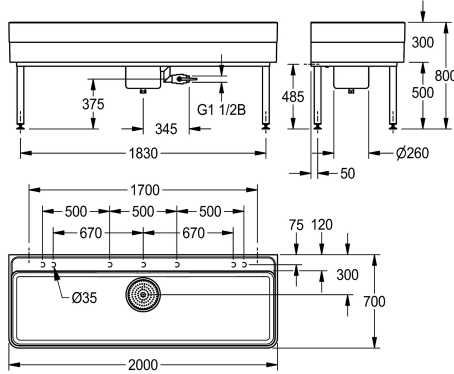

KWC SIRIUS

Bac d'atelier

Modell-Linie: SIRIUS | SIRW773

Bacs de lavage, déversoirs et éviers | Bacs à usage multiples

KWC-No.

2000102722

Dimensions 1100 x 300/800 x 700 mm (L x H x P)

2000102723

Longueur 2000 mm

Largeur totale

1,100 mm

2,000 mm

Évier de salle de travail en matière minérale combinée à la résine synthétique MIRANIT, avec surface non poreuse et lisse (résistance à une température allant jusqu'à 80 °C). Évier avec plage de robinetterie préformée, (sans perçage), avec repères de perçage sur la face intérieure de la plage de robinetterie. Large vasque rectangulaire, fond de l'évier incliné de 2°. Couleur Blanc alpin. Évacuation avec système d'écoulement vissé en dessous, collecteur de boue amovible, trop-plein DN 40 sur le système d'écoulement et

raccord de vidange DN 25 en inox. Système d'écoulement avec robinet d'arrêt DN 40 et tuyauterie complète. Système d'écoulement pivotant à 90°. Sous-structure soudée, peinte dans la teinte de l'évier, pieds réglables en hauteur. Matériel de montage inclus.

Dimensions 2000 x 300/800 x 700 mm (L x H x P)

Dimensions de la vasque 1960 x 283 x 555 mm (L x H x P)

Données techniques

Vasque - hauteur du vasque

283 mm

finition du bac

Poli

Profondeur du vasque

555 mm

Largeur du vasque

1,960 mm

Brosses

WITHOUT BRUSHES

Égouttoir ou stockage

Non

Grille

Non

Matière

Matériel minéral

Code du matériel

Miranit

Nombre de trous pour déchets

1

Profondeur totale

700 mm

Hauteur totale

800 mm

Largeur totale

2,000 mm

Trop-plein

Non

Support arrière

Non

Surface nervurée

Non

Déversoir

Non

Dossieret

Non

Puisard d'évacuation

Oui

Bac de récupération

Inclus

Finition de surface

Couché

Saillie de robinetterie

Oui