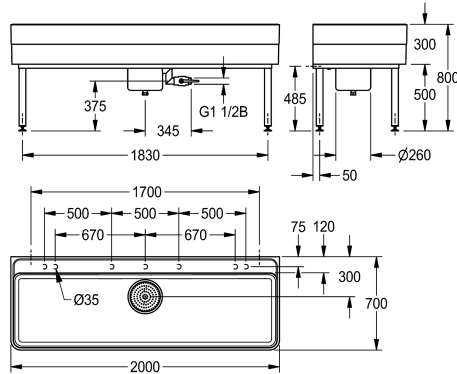

### KWC-No.

**2000102722**

Dimensioni 1100 x 300/800 x 700 mm (L x A x P)

**2000102723**

Lunghezza 2000 mm

### Larghezza complessiva

1,100 mm

2,000 mm

Vasca multiuso in MIRANIT (materiale minerale e resina poliestere con finitura in Gelcoat), colore bianco alpino, superficie liscia priva di pori, resistente a temperature fino ad 80°C; vasca con ampi raggi di curvatura, fondo con doppia pendenza, senza piano rubinetteria. Scarico DN 40 con vasca sottostante per raccolta e filtraggio reflui, filtro estraibile, valvola di intercettazione DN 25 in acciaio al nichel-

cromo. Struttura di base saldata verniciata a polvere nello stesso colore della vasca, piedini regolabili. Materiale di fissaggio incluso.

Dimensioni 2000 x 300/800 x 700 mm (L x A x P)  
Dimensioni vasca 1960 x 283 x 555 mm (L x A x P)

### Dati tecnici

Altezza vasca

283 mm

Finitura vasca

Lucidatura a specchio

Profondità orizzontale della vasca

555 mm

Larghezza vasca