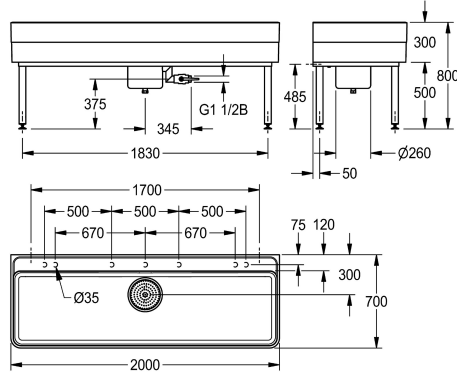

KWC SIRIUS Werkplaatswastafel

Modell-Linie: SIRIUS | SIRW773
Wastroggen en uitgietbakken | Multifunctionele wasbakken

KWC-No.

2000102722

Afmetingen 1100 x 300/800 x 700 mm (B x H x D)

2000102723

Afmetingen 2000 x 300/800 x 700 mm (B x H x D)

Totale breedte

1,100 mm

2,000 mm

Werkplaatswastafel gemaakt van kunstharzegebonden composit MİRANIT met poriënvrij, glad oppervlak (temperatuurbestendig tot 80°C). Met geïntegreerd kraanvlak zonder kraangat maar met markeringen voor boorgaten aan de onderzijde. Gewelfd met aflopende (2°) bodem. Kleur alpinewit. Afvoer met ondergeschroefde afvoerunit inclusief verwijderbare slibemmer, DN 40-overloop op afvoerunit en DN 25- aansluitkraag van roestvrij

staal. Afvoerunit met DN 40-kogelkraan. Afvoerunit draaibaar over 90 ° Gelast onderstel, poedercoating in bassinkleur, verstelbare poten. Inclusief bevestigingsmateriaal.

Afmetingen 2000 x 300/800 x 700 mm (B x H x D)

Afmetingen kom 1960 x 283 x 555 mm (B x H x D)

Technical Data

Kuip - kuip diepte	283 mm
Afwerking kuip	Haogglans
Kuip - diepte	555 mm
Kuip - breedte	1,960 mm
Borstels	WITHOUT BRUSHES
Afdruipvlak of legbord	Neen
Rooster	Neen
Materiaal	Mineraal materiaal
Materiaalcode	Miranit
Aantal afvoergaten	1
Totale diepte	700 mm
Totale hoogte	800 mm
Totale breedte	2,000 mm
Overloop	Neen
Opstaande achterkant	Neen
Groef	Neen
Afvoerkanaal	Neen
Spatplaat	Neen
Slibopvangbak	Ja
Slibopvangkorf	Inbegrepen
Oppervlakafwerking	Gecoat
Kraanvlak	Ja