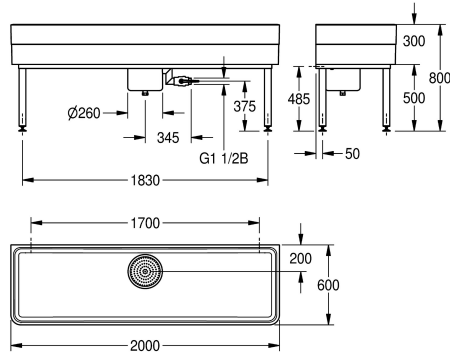

KWC SIRIUS Dílenský dřez

Modell-Linie: SIRIUS | SIRW775
Úklidové dřezy | Víceúčelové dřezy

KWC-No.

2000102724

Rozměry 2000 x 300/800 x 600 mm (š x v x h)

2000102725

s přepadem DN 40

Dílenský dřez z minerálního materiálu MIRANIT pojeného syntetickou pryskyřicí, barva alpská bílá. Bez plochy na armaturu. S odtokovým tělesem včetně kalové jímky, s přepadem DN 40, odtokovým hrdlem DN 25 a kulovým uzavíracím kohoutem DN 40.

Svařovaný podstavec s práškovým nástřikem v barvě dřezu, výškově nastavitelné nožky. Včetně upevňovacího materiálu.

Rozměry 2000 x 300/800 x 600 mm (š x v x h)

Technické údaje

Umyvadlo - výška

283 mm

Celková délka umyvadla

vysoký lesk

Umyvadlo - hloubka

560 mm

Umyvadlo - šířka

1,960 mm

Kartáče

WITHOUT BRUSHES

Odkapávač nebo zásobník

Ne

Způsob montáže

zeď a montáž na podlahu

Typ univerzálního dřezu

univerzální dřez

KWC SIRIUS Dílnský dřez

Modell-Linie: SIRIUS | SIRW775
Úklidové dřezy | Víceúčelové dřezy

Výška horní hrany umyvadla	800 mm
Umístění odtoku	střed vzadu
Vzdálenost odpadu od zdi	200 mm