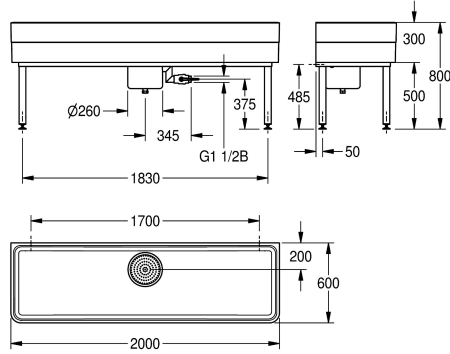

KWC SIRIUS MIRANIT työhuoneen allas

Modell-Linie: SIRIUS | SIRW775
Kodinhoitoaltaat | Kodinhoitoaltaat

KWC-No.

2000102724

DN 40 x 200 mm:n tulppaava ylivuotoputki ja siivilä krominikkeliterästä.

2000102725

Mitat 2000 x 300/800 x 600 mm (L x K x S)

Hartsisidosteisesta MIRANIT -mineraalimateriaalista valmistettu työhuoneen allas, jossa ruuvikiinnitteinen pohjaventtiili, irrotettava hiekanerotin, ylivuoto DN 40 pohjaventtiilissä ja krominikkeliteräksiset tyhjennysventtiilit DN 25. Pohjaventtiilissä täysin putkitettu pallo-ohioventtiili DN 40. Pohjaventtiili voidaan

käöntää 90°.

Mitat 2000 x 300/800 x 600 mm (L x K x S)
Altaan Mitat 1960 x 283 x 560 mm (L x K x S)

Tekniset tiedot

Altaan korkeus
Altaan pinta
Altaan syvyys
Altaan pituus
Harjat
Kuvatustaso tai laskutaso
Ritilä
Materiaali
Rst teräslaji
Pohjaventtiilien lukumäärä
Kokonaissyvyys
Kokonais korkeus
Kokonaisleveys
Ylijuuksu
Takanosto
Pyykkilauta reuna
Ylivuotoaukko
Tausta levy
Keruu allas
Keruu altaan kori
Pinnan viimeistely
Hanataso
Asennustapa

283 mm
Korkea kiiltainen
560 mm
1,960 mm
Without brushes
Ei
Ei
Mineraali materiaali
Miranit
1
600 mm
800 mm
2,000 mm
Ei
Ei
Ei
Ei
Kyllä
Sisältää
Päälystetty
Ei
Seinä ja lattia asennus

KWC SIRIUS
MIRANIT työhuoneen allas