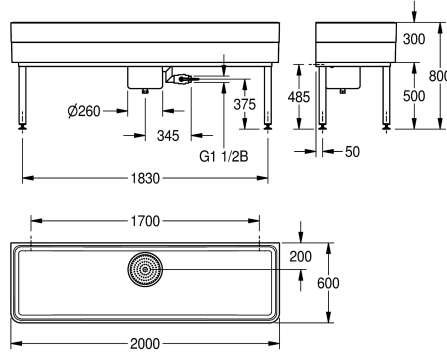

KWC SIRIUS

Bac d'atelier

Modell-Linie: SIRIUS | SIRW775

Bacs de lavage, déversoirs et éviers | Bacs à usage multiples

KWC-No.

2000102724

Dimensions 2000 x 300/800 x 600 mm (L x H x P)

2000102725

Évacuation avec système d'écoulement vissé en dessous, trop-plein DN 40

Évier à usage professionnel en matière minérale combinée à la résine synthétique MIRANIT, avec surface non poreuse et lisse (résistance à une température allant jusqu'à 80 °C). Évier sans plage de robinetterie. Large vasque rectangulaire, fond de l'évier incliné de 2°. Couleur Blanc alpin. Sous-structure soudée, peinte dans la teinte de l'évier, pieds réglables en hauteur. Matériel de montage inclus. Évacuation avec système d'écoulement vissé en

Dimensions 2000 x 300/800 x 600 mm (L x H x P)

Dimensions de la vasque 1960 x 283 x 560 mm (L x H x P)

Données techniques

Vasque - hauteur du vasque	283 mm
finition du bac	Poli
Profondeur du vasque	560 mm
Largeur du vasque	1,960 mm
Brosses	WITHOUT BRUSHES
Égouttoir ou stockage	Non
Grille	Non
Matière	Matériel minéral
Code du matériel	Miranit
Nombre de trous pour déchets	1
Profondeur totale	600 mm
Hauteur totale	800 mm
Largeur totale	2,000 mm
Trop-plein	Non
Support arrière	Non
Surface nervurée	Non
Déversoir	Non
Dosseret	Non
Puisard d'évacuation	Oui
Bac de récupération	Inclus
Finition de surface	Couché
Saillie de robinetterie	Non

Vasque - hauteur du vasque	283 mm
finition du bac	Poli
Profondeur du vasque	560 mm
Largeur du vasque	1,960 mm
Brosses	WITHOUT BRUSHES
Égouttoir ou stockage	Non
Grille	Non
Matière	Matériel minéral
Code du matériel	Miranit
Nombre de trous pour déchets	1
Profondeur totale	600 mm
Hauteur totale	800 mm
Largeur totale	2,000 mm
Trop-plein	Non
Support arrière	Non
Surface nervurée	Non
Déversoir	Non
Dosseret	Non
Puisard d'évacuation	Oui
Bac de récupération	Inclus
Finition de surface	Couché
Saillie de robinetterie	Non