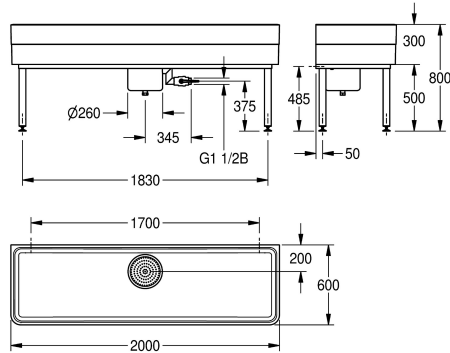

KWC SIRIUS Werkplaatswastafel

Modell-Linie: SIRIUS | SIRW775
Wastroggen en uitgietsbakken | Multifunctionele wasbakken

KWC-No.

2000102724

Afmetingen 2000 x 300/800 x 600 mm (B x H x D)

2000102725

inclusief verwijderbare slibemmer, DN 40-overloop

kogelkraan. Afvoerunit draaibaar over 90°. Gelast onderstel, poedercoating in bassinkleur, verstelbare poten. Inclusief bevestigingsmateriaal.

Afmetingen 2000 x 300/800 x 600 mm (B x H x D)

Afmetingen bak 1960 x 283 x 560 mm (B x H x D)

Mineraal materiaal

Materiaalcode

Miranit

Aantal afvoergaten

1

Totale diepte

600 mm

Totale hoogte

800 mm

Midden achter

200 mm