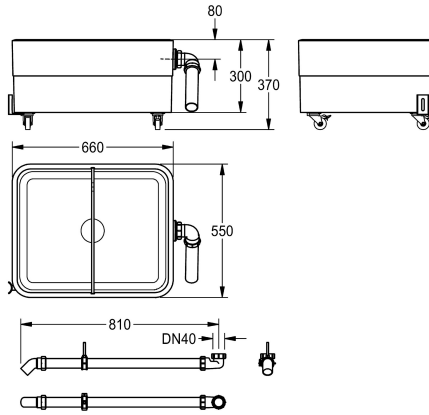

KWC SIRIUS Kalová jímka

Modell-Linie: SIRIUS | SIRW759
Úklidové dřezy | Víceúčelové dřezy

KWC-No.

2000102726

Kalová jímka, rozměry 660 x 300/370 x 550 mm (š x v x h)

Kalová jímka z minerálního materiálu MIRANIT pojeného syntetickou pryskyřicí, barva alpská bílá. Na kolečkách, zajištělná. Provedení jako dvoukomorový systém s vyjímatelnou dělicí stěnou z plastu.

Přepad DN 50 s kolenem z PVC v boční stěně.

Rozměry 660 x 300/370 x 550 mm (š x v x h)

Technické údaje

Umyvadlo - výška

510 mm

Celková délka umyvadla

vysoký lesk

Umyvadlo - hloubka

280 mm

Umyvadlo - šířka

620 mm

Odkapávač nebo zásobník

Ne

Mřížka

Ne

Materiál

minerální materiál

Kód materiálu

Miranit

Kód materiálu roštu

Miranit

Celková hloubka

550 mm

Celková výška