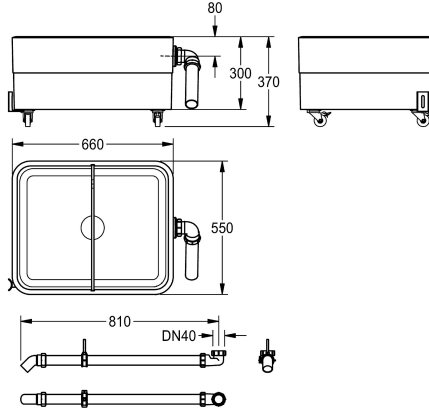

KWC SIRIUS MIRANIT-lieteallas

Modell-Linie: SIRIUS | SIRW759
Kodinhoitoaltaat | Kodinhoitoaltaat

KWC-No.

2000102726

Mitat 660 x 300/370 x 550 mm (L x K x S)

MIRANIT-komposiittimateriaalista valmistettu lieteallas, sileä huokoseton pinta (kestää jopa 80 °C lämpötilan). Suuret altaiden sisäsäteet. Väri Alpine White. Kaksiosainen malli, jossa irrotettava muovinen väliseinä, ylivuoto hallittua tyhjennystä varten käyttöpaikan

lattiakaivoon. Varustettu lukittavilla pyörillä. Sivuseinässä DN 50 ylivuoto PVC-putkella. PVC-putkessa mukana kiinnitysmateriaalit.

Mitat 660 x 300/370 x 550 mm (L x K x S)

Tekniset tiedot

Altaan korkeus
Altaan pinta
Altaan syvyys
Altaan pituus
Kuvatustaso tai laskutaso
Ritilä
Materiaali
Rst teräslaji
Rst teräslaji ritilä
Kokonaissyvyys
Kokonais korkeus
Kokonaisleveys
Ylijuku
Takanosto
Keruu allas
Pinnan viimeistely
Hanataso
Asennustapa
Kodinhoitoaltaan tyyppi
lviCode

510 mm
Korkea kiiltainen
280 mm
620 mm
Ei
Ei
Mineraali materiaali
Miranit
Miranit
550 mm
370 mm
660 mm
Kyllä
Ei
Kyllä
Korkea kiiltainen
Ei
NO-MOUNTING
Seinäaltaat
0