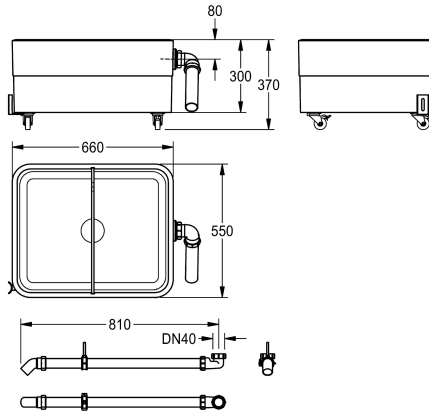

### KWC-No.

**2000102726**

Dimensions 660 x 300/370 x 550 mm (l x H x P)

Bac collecteur de boue en matière minérale à base de résine synthétique MIRANIT avec surface lisse et non poreuse (résistance à une température allant jusqu'à 80 °C). Grandes dimensions intérieures. Couleur Blanc alpin. Modèle comprenant 2 compartiments séparés par une cloison amovible en matière plastique, trop-plein pour un contrôle de l'évacuation dans une grille

aménagée sur le sol du bâtiment. Monté sur roulettes blocables. Trop-plein DN 50 avec coude en PVC dans la paroi latérale. Tuyau en PVC, coudes et matériel de fixation fournis.

Dimensions 660 x 300/370 x 550 mm (L x H x P)  
Dimensions de la vasque 620 x 280 x 510 mm (L x H x P)

### Données techniques

Vasque - hauteur du vasque

510 mm

finition du bac

Poli

Profondeur du vasque

280 mm

Largeur du vasque

Miranit

Code matériel de la grille

Miranit

Profondeur totale

550 mm

Hauteur totale

370 mm

Largeur totale