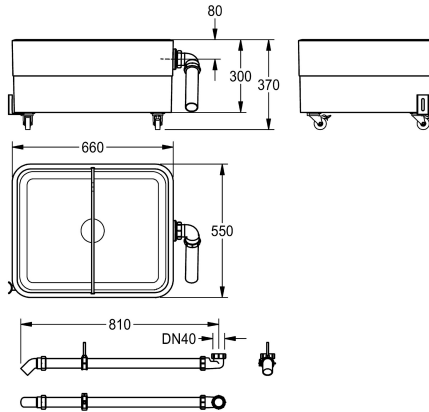

KWC SIRIUS Débourbeur

Modell-Linie: SIRIUS | SIRW759
Bacs de lavage, déversoirs et éviers | Bacs à usage multiples

KWC-No.

2000102726

Dimensions 660 x 300/370 x 550 mm (l x H x P)

Bac collecteur de boue en matière minérale à base de résine synthétique MIRANIT avec surface lisse et non poreuse (résistance à une température allant jusqu'à 80 °C). Grandes dimensions intérieures. Couleur Blanc alpin. Modèle comprenant 2 compartiments séparés par une cloison amovible en matière plastique, trop-plein pour un contrôle de l'évacuation dans une grille

aménagée sur le sol du bâtiment. Monté sur roulettes blocables. Trop-plein DN 50 avec coude en PVC dans la paroi latérale. Tuyau en PVC, coudes et matériel de fixation fournis.

Dimensions 660 x 300/370 x 550 mm (L x H x P)
Dimensions de la vasque 620 x 280 x 510 mm (L x H x P)

Données techniques

Vasque - hauteur du vasque	510 mm
finition du bac	Poli
Profondeur du vasque	280 mm
Largeur du vasque	620 mm
Égouttoir ou stockage	Non
Grille	Non
Matière	Matériel minéral
Code du matériel	Miranit
Code matériel de la grille	Miranit
Profondeur totale	550 mm
Hauteur totale	370 mm
Largeur totale	660 mm
Trop-plein	Oui
Support arrière	Non
Puisard d'évacuation	Oui
Finition de surface	Poli
Saillie de robinetterie	Non
Type de montage	NO-MOUNTING
Type d'évier	Multi receveur lavabo
teamNumber	0