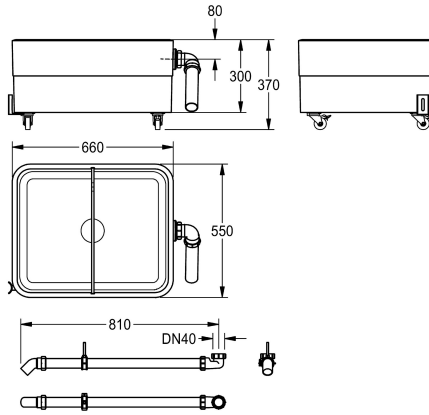

KWC SIRIUS Débourbeur

Modell-Linie: SIRIUS | SIRW759
Bacs de lavage, déversoirs et éviers | Bacs à usage multiples

KWC-No.

2000102726

Dimensions 660 x 300/370 x 550 mm (l x H x P)

Bac collecteur de boue en matière minérale à base de résine synthétique MIRANIT avec surface lisse et non poreuse (résistance à une température allant jusqu'à 80 °C). Grandes dimensions intérieures. Couleur Blanc alpin. Modèle comprenant 2 compartiments séparés par une cloison amovible en matière plastique, trop-plein pour un contrôle de l'évacuation dans une grille

aménagée sur le sol du bâtiment. Monté sur roulettes blocables. Trop-plein DN 50 avec coude en PVC dans la paroi latérale. Tuyau en PVC, coudes et matériel de fixation fournis.

Dimensions 660 x 300/370 x 550 mm (L x H x P)
Dimensions de la vasque 620 x 280 x 510 mm (L x H x P)

Données techniques

Vasque - hauteur du vasque

510 mm

finition du bac

Poli

Profondeur du vasque

280 mm

Largeur du vasque

Miranit

Code matériel de la grille

Miranit

Profondeur totale

550 mm

Hauteur totale

370 mm

Largeur totale