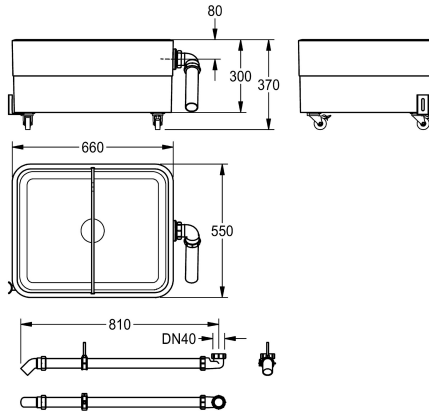

#### KWC-No.

**2000102726**

Dimensioni 660 x 300/370 x 550 mm (L x A x P)

Vasca con recupero reflui montata su ruote con sistema di bloccaggio, struttura in MIRANIT (materiale minerale e resina poliestere con finitura in Gelcoat), colore bianco alpino, superficie priva di pori, resistente a temperature fino ad 80°C. Vasca con ampi raggi di curvatura divisa da una parete estraibile in plastica,

tropoppieno DN 50 con connessione ad un tubo in PVC per lo scarico a pavimento (da predisporre).

Dimensioni 660 x 300/370 x 550 mm (L x A x P)

#### Dati tecnici

Altezza vasca	510 mm
Finitura vasca	Lucidatura a specchio
Profondità orizzontale della vasca	280 mm
Larghezza vasca	620 mm
Gocciolatoio o scolapiatti	No
Griglia	No
Materiale	Materiale minerale
Codice materiale	Miranit
Codice materiale griglia	Miranit
Profondità totale	550 mm
Altezza totale	370 mm
Larghezza complessiva	660 mm
Tropo pieno	Si
Altezza alzatina	No
Scarico filtrante	Si
Finitura della superficie	Lucidatura a specchio
Piano rubinetteria	No
Tipo di montaggio	NO-MOUNTING
Tipologia del lavello	Lavello multiuso

Altezza vasca	510 mm
Finitura vasca	Lucidatura a specchio
Profondità orizzontale della vasca	280 mm
Larghezza vasca	620 mm
Gocciolatoio o scolapiatti	No
Griglia	No
Materiale	Materiale minerale
Codice materiale	Miranit
Codice materiale griglia	Miranit
Profondità totale	550 mm
Altezza totale	370 mm
Larghezza complessiva	660 mm
Tropo pieno	Si
Altezza alzatina	No
Scarico filtrante	Si
Finitura della superficie	Lucidatura a specchio
Piano rubinetteria	No
Tipo di montaggio	NO-MOUNTING
Tipologia del lavello	Lavello multiuso