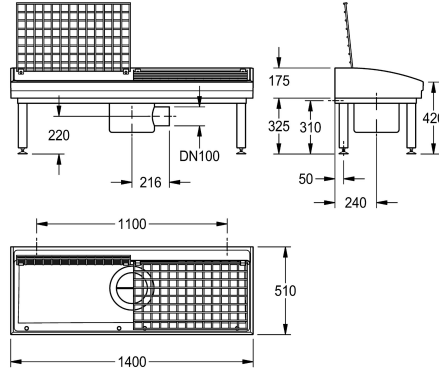

KWC SIRIUS

Jalkineiden puhdistusyksikkö

Modell-Linie: SIRIUS | SIRW721A

Kodinhoitoaltaat | Jalkineiden puhdistusyksiköt

KWC-No.

2000102727

integroidulla vesilukolla, Leveys 1400 mm

2000102728

Leveys 1400 mm, vesilukko asennettava paikanpäällä.

Kokonaisleveys

1,400 mm

1,400 mm

MIRANIT-komposiittimateriaalista valmistettu jalkineiden puhdistusyksikkö, sileä huokoseton pinta (kestää jopa 80 °C lämpötilan).
Asennus seinälle. Suuret altaiden sisäsaiteet, altaan pohja viettää 2° alaspäin. Väri Alpine White. Lattiakaivo, jossa ruuvikiinnitteinen pohjaventtiili ja viemäri sivulla DN 100, irrotettava

Mitat 1400 x 500 x 510 mm (L x K x S)

Tekniset tiedot

Harjat
Ritilä
Materiaali
Rst teräslaji
Ulostuloaukon halkaisija
Kokonaissyvyys
Kokonaiskorkeus
Kokonaisleveys
Tausta levy
Keruu allas
Keruu altaan kori
Pinnan viimeistely
Hanataso
Asennustapa
Pesupaikkojen lukumäärä
Pohjaventtiilin paikka
IviCode

Vaihtoehto
Saranoitu
Mineraali materiaali
Miranit
DN 100
510 mm
500 mm
1,400 mm
Ei
Kyllä
Sisältää
Korkea kiiltainen
Ei
Seinäasennus
2
Keskellä
0

Valinnaiset lisävarusteet

KWC SIRIUS

Jalkineiden puhdistusyksikkö