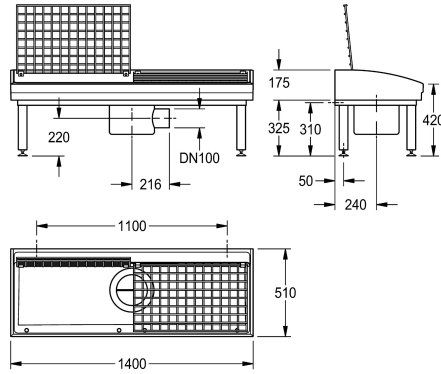

KWC SIRIUS

Installation de nettoyage de chaussures et de bottes

Modell-Linie: SIRIUS | SIRW721A

Bacs de lavage, déversoirs et éviers | Station de nettoyage de bottes et chaussures

KWC-No.

2000102727

Dimensions 1400 x 175/500 x 510 mm (L x H x P) avec siphon intégré

2000102728

avec siphon à monter par le client

Largeur totale

1,400 mm

1,400 mm

Station de lavage de bottes et chaussures en matière minérale combinée à la résine synthétique MIRANIT, avec surface non poreuse et lisse (résistance à une température allant jusqu'à 80 °C). Pour montage mural. Large vasque rectangulaire, partie inférieure du lavabo avec une inclinaison de 2°. Couleur Blanc alpin. Évacuation avec système d'écoulement vissé en dessous, sortie latérale DN 100 et collecteur de boue amovible en inox. Système

d'écoulement pivotant à 90°. Une grille à charnières en inox pour chaque post de lavage. Sous-structure soudée, peinte dans la teinte de l'évier, pieds réglables en hauteur. Matériel de montage inclus.

Dimensions 1400 x 175/500 x 510 mm (L x H x P)

Données techniques

Brosses
Grille
Matière
Code du matériel
Taille de l'évacuation
Profondeur totale
Hauteur totale
Largeur totale
Dossieret
Puisard d'évacuation
Bac de récupération
Finition de surface
Saillie de robinetterie
Type de montage
Nombre de postes de lavage
Position du vidage

Option
Charnière
Matériel minéral
Miranit
DN 100
510 mm
500 mm
1,400 mm
Non
Oui
Inclus
Poli
Non
Montage mural
2
Centre centre

Accessoires en option