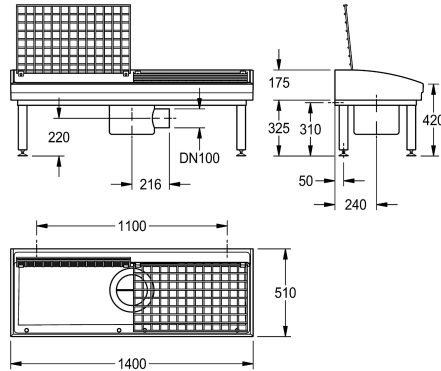

KWC SIRIUS Vasca lavastivali

Modell-Linie: SIRIUS | SIRW721A
Vasche di lavaggio | Vasche lavastivali

KWC-No.

2000102727

Con sifone integrato con 2 posti di lavaggio, dimensioni 1400 x 175/500 x 510 mm (L x A x P)

2000102728

Per sifone lato parete con 2 posti di lavaggio, dimensioni 1400 x 175/500 x 510 mm (L x A x P)

Larghezza complessiva

1,400 mm

1,400 mm

Lavastivali in MIRANIT (materiale minerale e resina poliestere con finitura in Gelcoat), colore bianco alpino, superficie priva di pori, resistente a temperature fino ad 80°C; vasca con ampi raggi di curvatura, fondo con doppia pendenza. Vaschetta esterna per raccolta e filtraggio reflui, filtro estraibile in acciaio inox, scarico

orizzontale DN100 orientabile a 90°. 2 griglie d'appoggio in acciaio inox, struttura di base saldata, verniciata a polvere nello stesso colore della vasca, piedini regolabili. Materiale di montaggio incluso.

Dimensioni 1400 x 175/500 x 510 mm (L x A x P)

Dati tecnici

Scopini
Griglia
Materiale
Codice materiale
Dimensione scarico
Profondità totale
Altezza totale
Larghezza complessiva
Paraspruzzi
Scarico filtrante
Cestello dello scarico
Finitura della superficie
Piano rubinetteria
Tipo di montaggio
Numero di posti di lavaggio
Posizione del foro di scarico
teamNumber

In opzione
Incardinato
Materiale minerale
Miranit
DN 100
510 mm
500 mm
1,400 mm
No
Si
Incluso
Lucidatura a specchio
No
Installazione a parete
2
Centro
0

Accessori opzionali