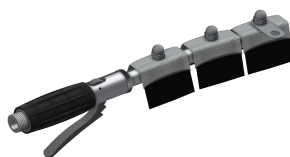

Spazzola SIRIUS

2000101473
ZSIRW003