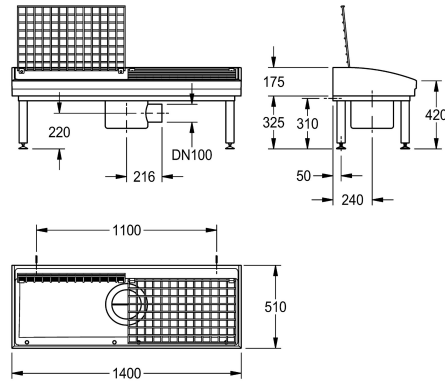

#### KWC-Nr.

**2000102727**

Mit integriertem Siphon mit 2 Reinigungsplätzen, Abmessungen 1400 x 175/500 x 510 mm (B x H x T)

**2000102728**

für bauseitigen Siphon mit 2 Reinigungsplätzen

Chromnickelstahl. Ablaufkörper um jeweils 90° drehbar. Je Reinigungsplatz ein klappbarer Gitterrost aus Chromnickelstahl. Unterbau als Schweißkonstruktion, pulverbeschichtet in Beckenfarbe, Füße nivellierbar, für bauseitigen Siphon. Inklusive Befestigungsmaterial.

Abmessungen 1400 x 175/500 x 510 mm (B x H x T)