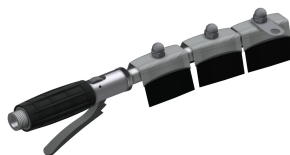

SIRIUS Handbürste

2000101473
ZSIRW003