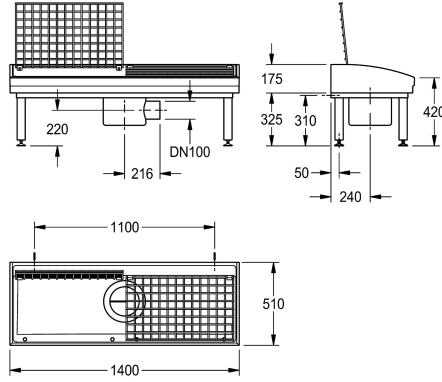

KWC SIRIUS

Jalkineiden puhdistusyksikkö

Modell-Linie: SIRIUS | SIRW721B

Kodinhoitoaltaat | Jalkineiden puhdistusyksiköt

KWC-No.

2000102727

integroidulla vesilukolla, Leveys 1400 mm

2000102728

Leveys 1400 mm, vesilukko asennettava paikanpäällä.

Kokonaisleveys

1,400 mm

1,400 mm

Hartsisidosteisesta MIRANIT-mineraalimateriaalista valmistettu jalkineiden puhdistusyksikkö, sileä huokoseton pinta (kestää jopa 80 °C lämpötilan). Asennus seinälle. Suuret altaiden sisäsaiteet, altaan pohja viettää 2° alaspäin. Väri Alpine White. Lattiakaivo, jossa ruuvi kiinnitteinen pohjaventtiili ja viemäri sivulla DN 100, irrotettava krominikkeliteräksinen hiekkanerotin. Pohjaventtiili

voidaan kääntää 90°. Jokaisessa puhdistuspaikassa yksi kääntyvä krominikkeliteräksinen säleikkö. Hitsattu jalusta, jauhemaalattu altaan väriksi, säätöjalat. Mukana kiinnitysmateriaalit.

Mitat 1400 x 500 x 510 mm (L x K x S)

Tekniset tiedot

Harjat
Ritilä
Materiaali
Rst teräslaji
Ulostuloaukon halkaisija
Kokonaissyvyys
Kokonaiskorkeus
Kokonaisleveys
Tausta levy
Keruu allas
Keruu altaan kori
Pinnan viimeistely
Hanataso
Asennustapa
Pesupaikkojen lukumäärä
Pohjaventtiilin paikka
lviCode