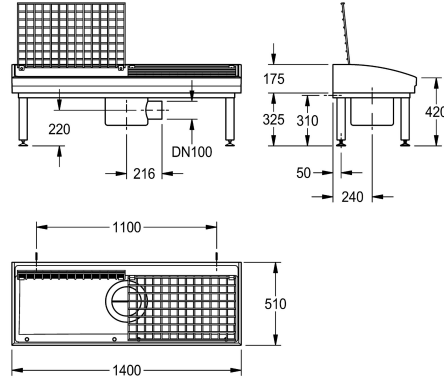

#### KWC-No.

**2000102727**

Dimensions 1400 x 175/500 x 510 mm (L x H x P) avec siphon intégré

**2000102728**

avec siphon à monter par le client

#### Largeur totale

1.400 mm

1.400 mm

Lave-chaussures et lave-bottes en matière minérale à base de résine synthétique MIRANIT avec surface lisse et non poreuse (résiste à une température jusqu'à 80°C). Pour montage mural. Grandes dimensions intérieures, fond de l'évier incliné à 2°. Coloris blanc alpin. Évacuation avec système d'écoulement vissé en dessous, sortie latérale DN 100 et récupérateur de boue amovible

en acier au chrome-nickel. Système d'écoulement pivotant à 90°. Une grille relevable en acier au chrome-nickel par poste de lavage. Sous-structure soudée, peinte dans la teinte de l'évier, pieds réglables en hauteur. Matériel de fixation fourni.

Avec siphon à monter par le client, largeur 1400 mm