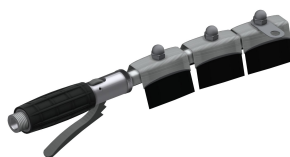

Brosse à main SIRIUS

2000101473
ZSIRW003