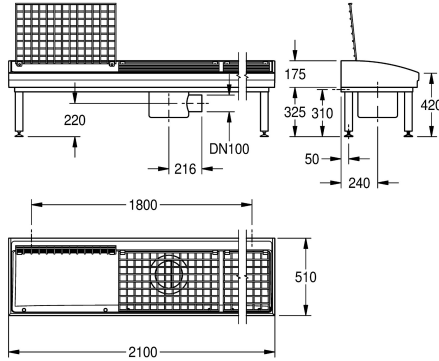

#### KWC-No.

**2000102729**

integroidulla vesilukolla, leveys 2100 mm

**2000102730**

Leveys 2100 mm, vesilukko asennettava paikanpäällä.

MIRANIT-komposiittimateriaalista valmistettu jalkineiden puhdistusyksikkö, sileä huokoseton pinta (kestää jopa 80 °C lämpötilan).  
Asennus seinälle. Suuret altaiden sisäsäteet, altaan pohja viettää 2° alaspäin. Väri Alpine White. Lattiakaivo, jossa ruuvi kiinnitteinen pohjaventtiili ja viemäri sivulla DN 100, irrotettava

#### Kokonaisleveys

2,100 mm

2,100 mm

krominikkeliteräksinen hiekkanerotin. Pohjaventtiili voidaan kääntää 90°. Jokaisessa puhdistuspaikassa yksi kääntyvä krominikkeliteräksinen säleikkö. Hitsattu jalusta, jauhemaalattu altaan väriiseksi, säätöjalat.  
Mukana kiinnitysmateriaalit. Integroidulla vesilukolla.

Mitat 2100 x 500 x 510 mm (L x K x S)

Vaihtoehto
Saranoitu
Mineraali materiaali
Miranit
DN 100
510 mm
500 mm
2,100 mm
Ei
Kyllä
Sisältää
Korkea kiiltainen
Ei
Seinäasennus
3
Keskellä
0