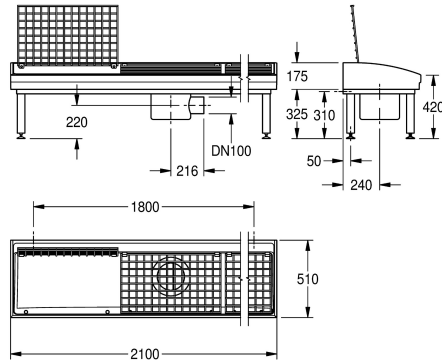

KWC SIRIUS

Installation de nettoyage de chaussures et de bottes

Modell-Linie: SIRIUS | SIRW731A

Bacs de lavage, déversoirs et éviers | Station de nettoyage de bottes et chaussures

KWC-No.

2000102729

Dimensions 2100 x 175/500 x 510 mm (L x H x P), avec siphon intégré.

2000102730

avec siphon à monter par le client

Largeur totale

2,100 mm

2,100 mm

Station de lavage de bottes et chaussures en matière minérale combinée à la résine synthétique MIRANIT, avec surface non poreuse et lisse (résistance à une température allant jusqu'à 80 °C). Pour montage mural. Large vasque rectangulaire, partie inférieure du lavabo avec une inclinaison de 2°. Couleur Blanc alpin. Évacuation comprenant un système d'écoulement vissé en dessous, sortie horizontale qui inclut un collecteur de boue amovible en inox.

Système d'écoulement pivotant à 90°. Une grille à charnières en inox pour chaque poste de lavage. Sous-structure soudée, peinte dans la teinte de l'évier, pieds réglables en hauteur, avec siphon intégré, matériel de montage inclus.

Dimensions 2100 x 175/500 x 510 mm (L x H x P)

Données techniques

Brosses
Grille
Matière
Code du matériel
Taille de l'évacuation
Profondeur totale
Hauteur totale
Largeur totale
Dossieret
Puisard d'évacuation
Bac de récupération
Finition de surface
Saillie de robinetterie
Type de montage
Nombre de postes de lavage
Position du vidage
teamNumber