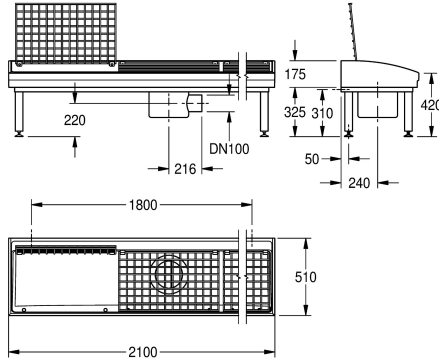

KWC SIRIUS

Installation de nettoyage de chaussures et de bottes

Modell-Linie: SIRIUS | SIRW731A

Bacs de lavage, déversoirs et éviers | Station de nettoyage de bottes et chaussures

KWC-No.

2000102729

Dimensions 2100 x 175/500 x 510 mm (L x H x P), avec siphon intégré.

2000102730

avec siphon à monter par le client

Largeur totale

2,100 mm

2,100 mm

Station de lavage de bottes et chaussures en matière minérale combinée à la résine synthétique MIRANIT, avec surface non poreuse et lisse (résistance à une température allant jusqu'à 80 °C). Pour montage mural. Large vasque rectangulaire, partie inférieure du lavabo avec une inclinaison de 2°. Couleur Blanc alpin. Évacuation comprenant un système d'écoulement vissé en dessous, sortie horizontale qui inclut un collecteur de boue amovible en inox.

Système d'écoulement pivotant à 90°. Une grille à charnières en inox pour chaque poste de lavage. Sous-structure soudée, peinte dans la teinte de l'évier, pieds réglables en hauteur, avec siphon intégré, matériel de montage inclus.

Dimensions 2100 x 175/500 x 510 mm (L x H x P)

Données techniques

Brosses
Grille
Matière
Code du matériel
Taille de l'évacuation
Profondeur totale
Hauteur totale
Largeur totale
Dossieret
Puisard d'évacuation
Bac de récupération
Finition de surface
Saillie de robinetterie
Type de montage
Nombre de postes de lavage
Position du vidage