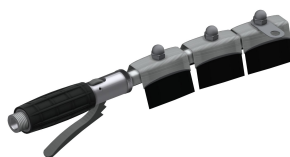

KWC SIRIUS

Myjka do butów i kaloszy z trzema miejscami do mycia

Modell-Linie: SIRIUS | SIRW731A

Komory gospodarcze | Myjki do butów i kaloszy

KWC-No.

2000102729

Ze zintegrowanym syfonem z 3 stanowiskami do mycia, wymiary 2100 x 175/500 x 510 mm (szer. x wys. x głęb.)

2000102730

Do istniejącego syfonu, z 3 stanowiskami do mycia

Łączna szerokość

2,100 mm

2,100 mm

Urządzenie do mycia kaloszy i butów. Komora urządzenia ze związanego żywicy syntetyczną kompozytu mineralnego MIRANIT, kolor biały. Montaż przy ścianie. Możliwy do każdorazowego obrócenia o 90° korpus odpływu z osadnikiem szlamu. Każde stanowisko wyposażone w odchylaną kratownicę ze stali

Opcjonalny
Składany
Materiał mineralny
Miranit
DN 100
510 mm
500 mm
2,100 mm
Nie
Tak
W komplecie
O wysokim połysku
Nie
Montaż naścienny
3
W środku

Akcesoria opcjonalne

KWC SIRIUS

Myjka do butów i kaloszy z trzema miejscami do mycia

Modell-Linie: SIRIUS | SIRW731A

Komory gospodarcze | Myjki do butów i kaloszy

Zawór przyłączeniowy

2000101470
ZSIRW001

Haczyk do zawieszenia

2000101471
ZSIRW002

SIRIUS Szczotka

2000101473
ZSIRW003