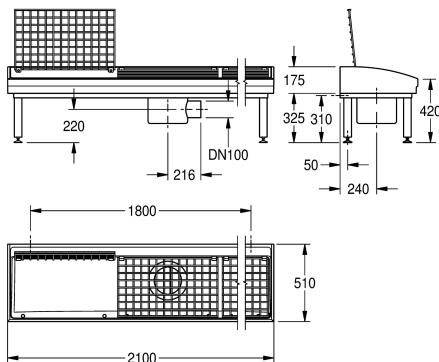

KWC SIRIUS

Myjka do butów i kaloszy z trzema miejscami do mycia

Modell-Linie: SIRIUS | SIRW731A

Komory gospodarcze | Myjki do butów i kaloszy

KWC-No.

2000102729

Ze zintegrowanym syfonem z 3 stanowiskami do mycia, wymiary 2100 x 175/500 x 510 mm (szer. x wys. x głęb.)

2000102730

Do istniejącego syfonu, z 3 stanowiskami do mycia

Łączna szerokość

2,100 mm

2,100 mm

Urządzenie do mycia kaloszy i butów. Komora urządzenia ze związanego żywicy syntetyczną kompozytu mineralnego MIRANIT, kolor biały. Montaż przy ścianie. Możliwy do każdorazowego obrócenia o 90° korpus odpływu z osadnikiem szlamu. Każde stanowisko wyposażone w odchylaną kratownicę ze stali

szlachetnej. Zespawana podstawa komory, powleczona proszkowo w kolorze niecki. Nogi z regulacją wysokości. W komplecie: zestaw montażowy, zintegrowany syfon.

Wymiary (szer. x wys. x głęb.): 2100 x 175/500 x 510 mm

Dane techniczne

Szczotki
Ruszt
Materiał
Kod materiałowy
Średnica odpływu
Łączna głębokość
Łączna wysokość
Łączna szerokość
Ścianka tylna
Osadnik szlamu
Pojemnik na szlam
Wykończenie powierzchni
Półka na baterię
Rodzaj montażu
Liczba stanowisk umywalkowych
Pozycja ujęcia