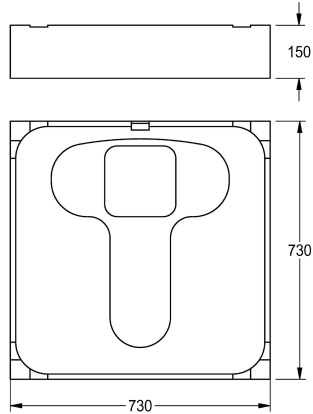

## KWC CAMPUS Montážní deska

Modell-Linie: **CAMPUS | ZCMPX004**  
Pisodry a WC | Příslušenství WC & pisodry

#### 2000102731

Montážní deska z polystyrenu s prvky pro připojení na stěnu a plastovými upevňovacími kolíky, rozměry 730 x 150 x 730 mm (š x v x h)

Montážní nosník pro nástěpné WC z polysterolu s prvky pro připojení na stěnu a plastovými upevňovacími kolíky. Montážní pěnu

zabezpečí zákazník.  
Rozměry 730 x 150 x 730 mm (š x v x h)

### Technické údaje

Celková hloubka

730 mm

Celková výška

150 mm

Celková šířka

730 mm

Množství