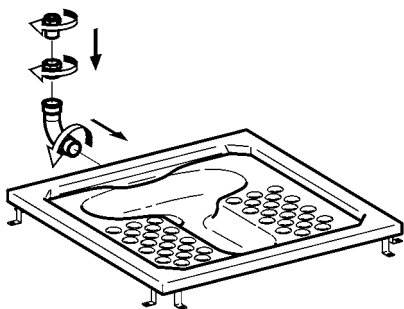

1. Montage

EN Installation
FR Montage
ES Montaje
IT Montaggio

NL Montage
PL Montaż
SV Montering

CS Montáž
FI Asennus
RU Монтаж

1