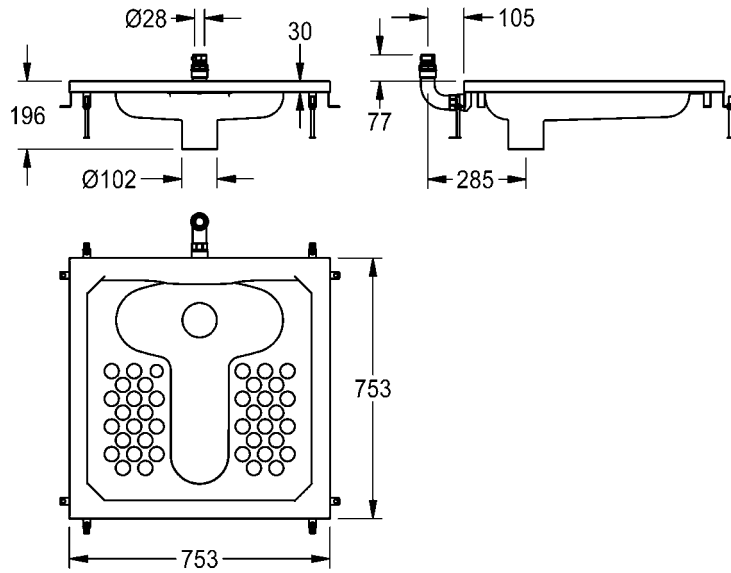

HDTX504

HDTX506

ZCMPX004