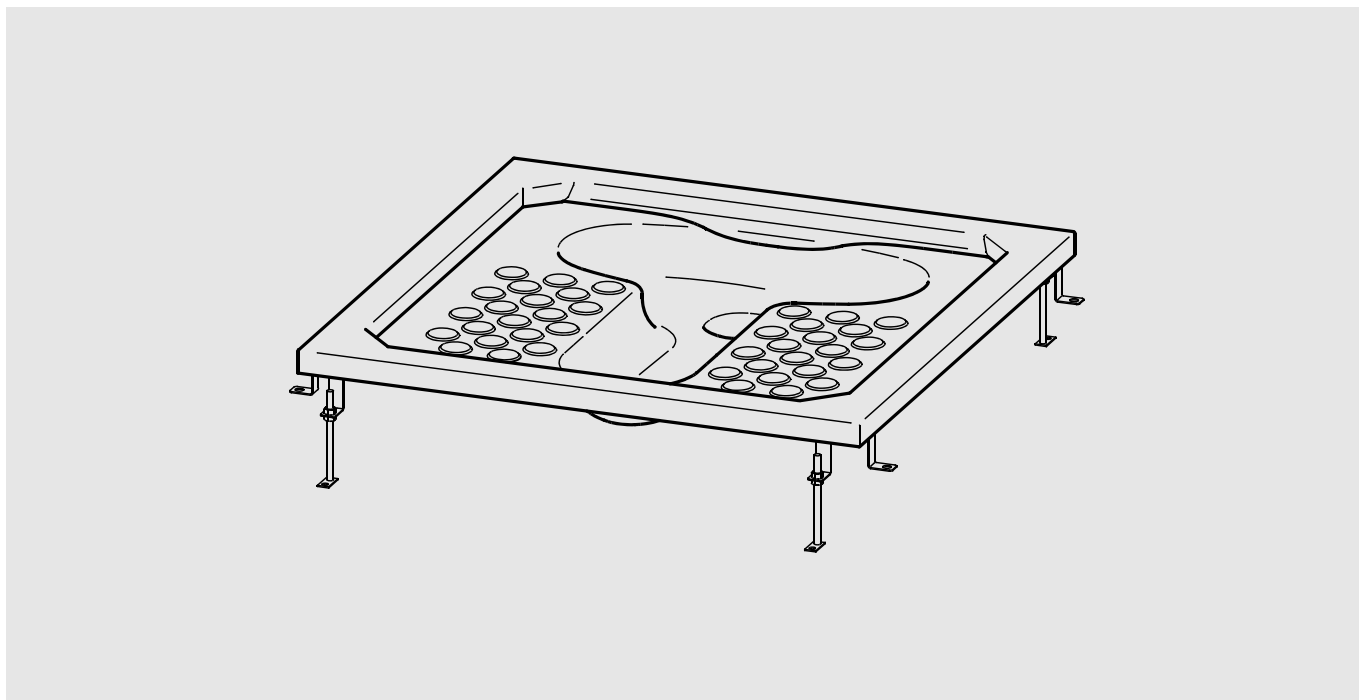

CAMPUS

HDTX504
2000108804

HDTX506
2000108807

ZCMPX004
2000102731

DE	Montage- und Betriebsanleitung	Hock-WC
EN	Installation and operating instructions	Squat pan
FR	Notice de montage et de mise en service	WC à la turque
ES	Instrucciones de montaje y servicio	Placa turca
IT	Istruzioni per il montaggio e l'uso	Base WC alla turca
NL	Montage- en bedrijfsinstructies	Hurktoilet
PL	Instrukcja montażu i obsługi	Miuszla turecka
SV	Monterings- och driftinstruktion	
CS	Návod pro montáž a provoz	Nášlapné WC
FI	Asennus- ja käyttöohje	
RU	Инструкция по монтажу и вводу в эксплуатацию	