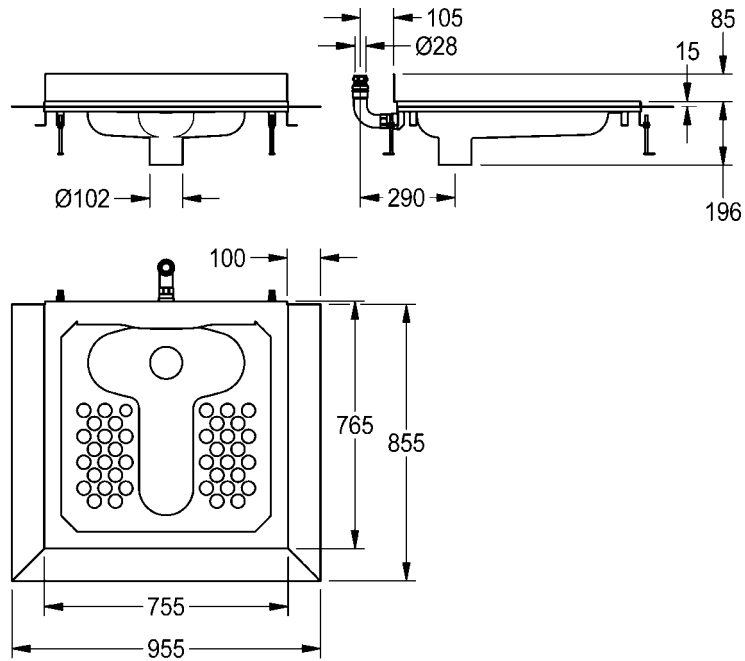

HDTX504

HDTX506

ZCMPX004