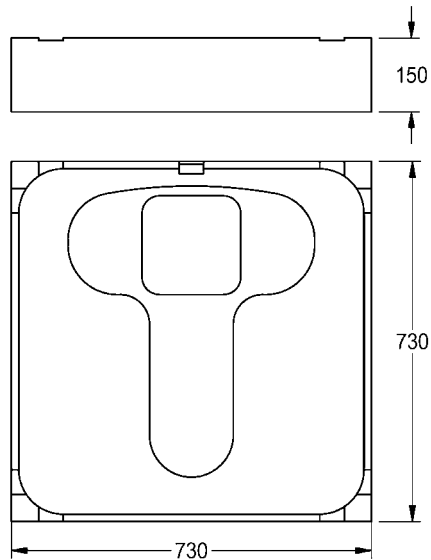

HDTX504

HDTX506

ZCMPX004