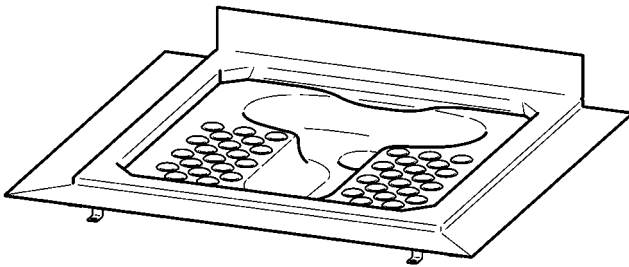

HDTX504

HDTX506

ZCMPX004