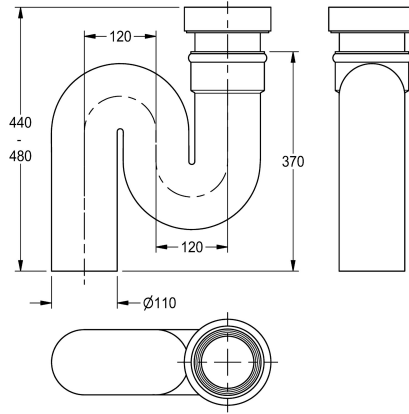

KWC

Sifon

Modell-Linie: WC-FACILITIES | ZCMPX002

Pisodry a WC | Příslušenství WC & pisodry

KWC-No.

2000102733

Sifon, vývod svislý DN 100

2000102734

Sifon, vývod vodorovný DN 100

Sifon pro nášlapné WC / výlevku pro fekálie, PE černý, svislý vývod DN 100.

Technické údaje

Množství

1

Množství uom

ks