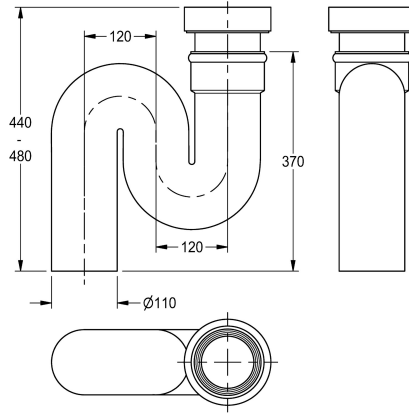

KWC Sifoni

Modell-Linie: WC-FACILITIES | ZCMPX002
Urinaalit / WC | Täydennysosat WC

KWC-No.

2000102733

Lappo, pystysuora poistoputki DN 100

2000102734

Lappo, vaakasuora poistoputki DN 100

Siphon, black colour, connection DN 100, vertical outlet

Tekniset tiedot

Täyttömäärä

1

Määrä mittayksikkö

Kappaleita

lviCode

0