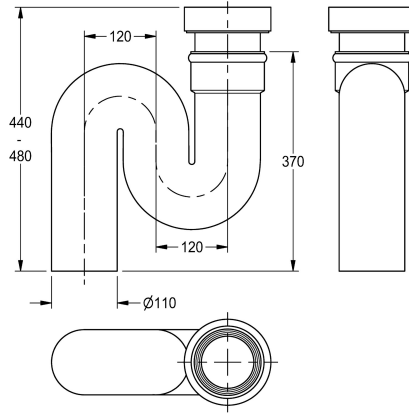

KWC Siphon

Modell-Linie: WC-FACILITIES | ZCMPX002
Urinoirs et WC | Accessoires WC & urinoir

KWC-No.

2000102733

Siphon, sortie verticale DN 100

2000102734

Siphon, sortie horizontale DN 100

Siphon pour WC à la turque, couleur noire, raccord DN 100

sortie verticale

Données techniques

Unité de remplissage

1

Unité de mesure

Pièce