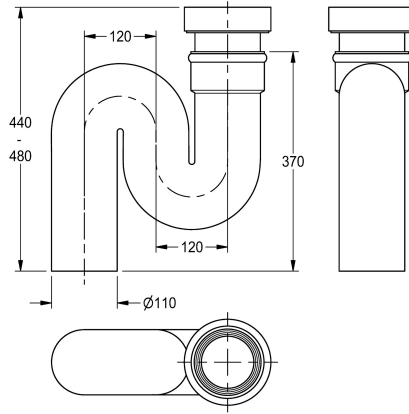

KWC Siphon

Modell-Linie: WC-FACILITIES | ZCMPX002
Urinoirs et WC | Accessoires WC & urinoir

KWC-No.

2000102733

Siphon, sortie verticale DN 100

2000102734

Siphon, sortie horizontale DN 100

Siphon pour WC à la turque, couleur noire, raccord DN 100

sortie verticale

Données techniques

Unité de remplissage

1

Unité de mesure

Pièce

teamNumber

855026