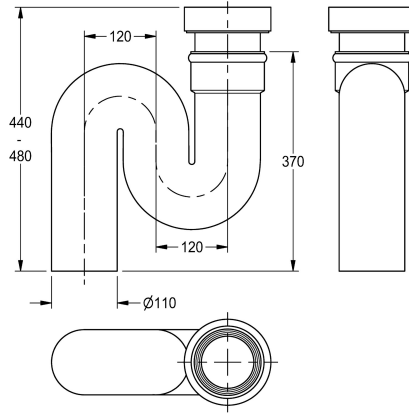

KWC Sifone

Modell-Linie: WC-FACILITIES | ZCMPX002
Orinatori e WC | Accessori per WC e orinatori

KWC-No.

2000102733

Sifone, scarico verticale DN 100

2000102734

Sifone, scarico orizzontale DN 100

Sifone per WC alla turca, colore nero, raccordo DN 100
Uscita verticale

Dati tecnici

Capacità
Quantità UOM
teamNumber

1
Pezzi
855026