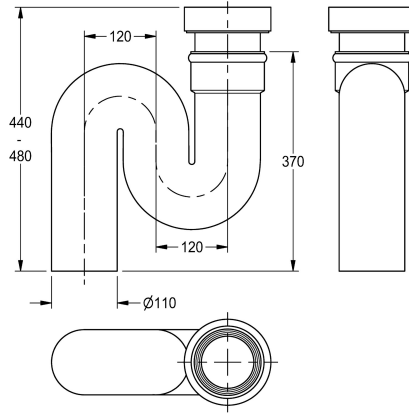

## KWC Sifone

Modell-Linie: WC-FACILITIES | ZCMPX002  
Orinatori e WC | Accessori per WC e orinatori

### KWC-No.

**2000102733**

Sifone, scarico verticale DN 100

**2000102734**

Sifone, scarico orizzontale DN 100

Sifone per WC alla turca, colore nero, raccordo DN 100  
Uscita verticale

### Dati tecnici

Capacità

1

Quantità UOM

Pezzi