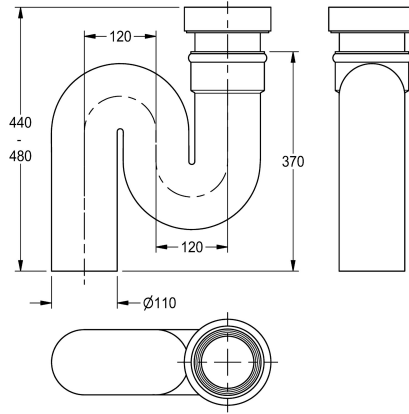

KWC

Sifon

Modell-Linie: WC-FACILITIES | ZCMPX002

Urinoirs en toiletten | Toebehoren urinoirs / toiletten

KWC-No.

2000102733

Sifon, afvoer loodrecht DN 100

2000102734

Sifon, afvoer horizontaal DN 100

Sifon voor hurktoilet, zwart, DN 100 verticale afvoer

Technical Data

Vulhoeveelheid

1

Hoeveelheid meeteenheid

Stuk